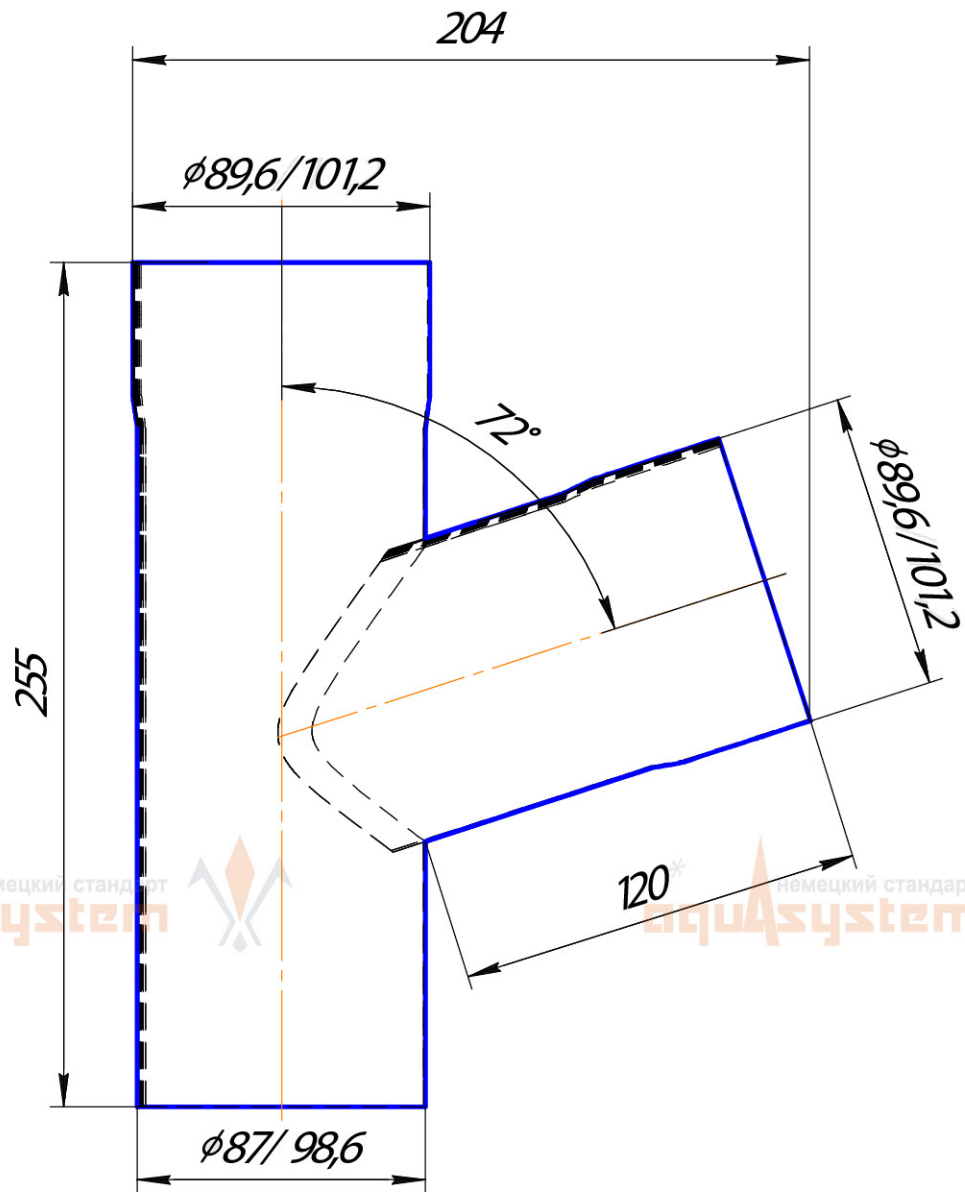

Угол желоба наружный 90 градусов, малая система 125/90

Угол желоба внутренний 90 градусов, большая система 150/100

Угол желоба наружный 135 градусов, малая система 125/90

Воронка водосборная 90

Воронка водосборная круглая d90

Воронка водосборная
удлиненная d90

Паук (сетка воронки желоба)

Труба d90

Соединитель трубы d90

Хомут трубы с комплектом креплений 100/90

S-обвод

Колено 72 градуса, малая система 125/90

Отвод трубы 72 градуса, малая система 125/90