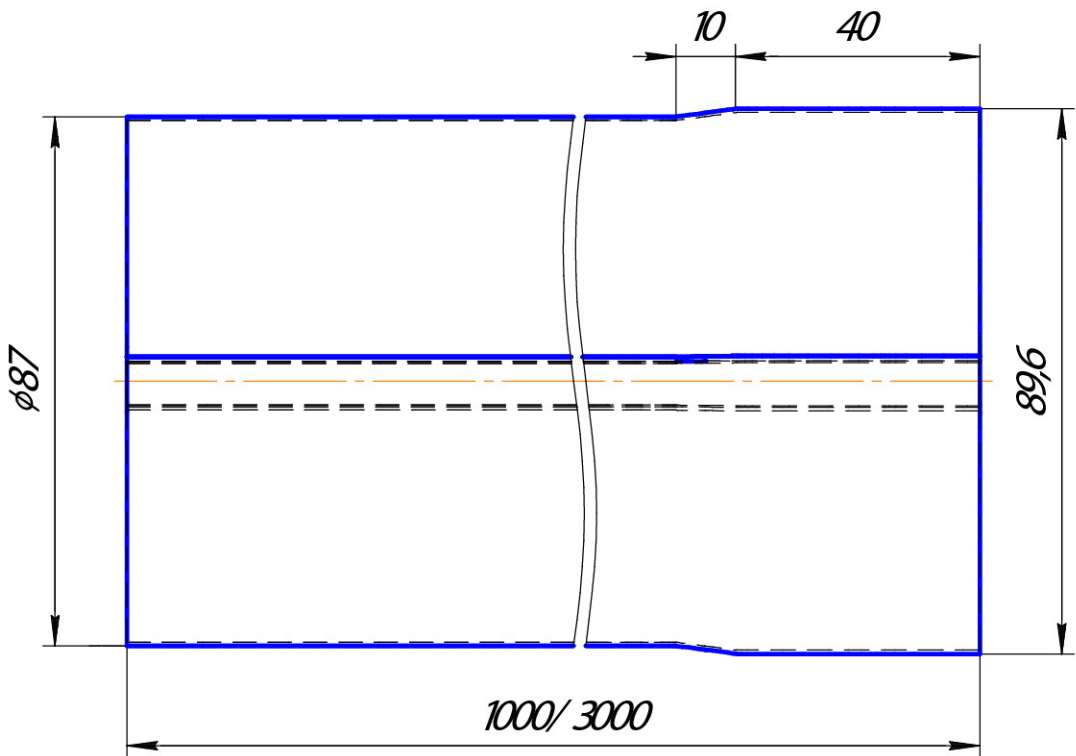

Угол желоба наружный 90 градусов, малая система 125/90

Угол желоба внутренний 90 градусов, большая система 150/100

Угол желоба наружный 135 градусов, малая система 125/90

Воронка водосборная 90

Воронка водосборная круглая d90

Воронка водосборная
удлиненная d90

Паук (сетка воронки желоба)

Труба d90

Соединитель трубы d90

Хомут трубы с комплектом креплений 100/90

S-обвод

Колено 72 градуса, малая система 125/90

Отвод трубы 72 градуса, малая система 125/90