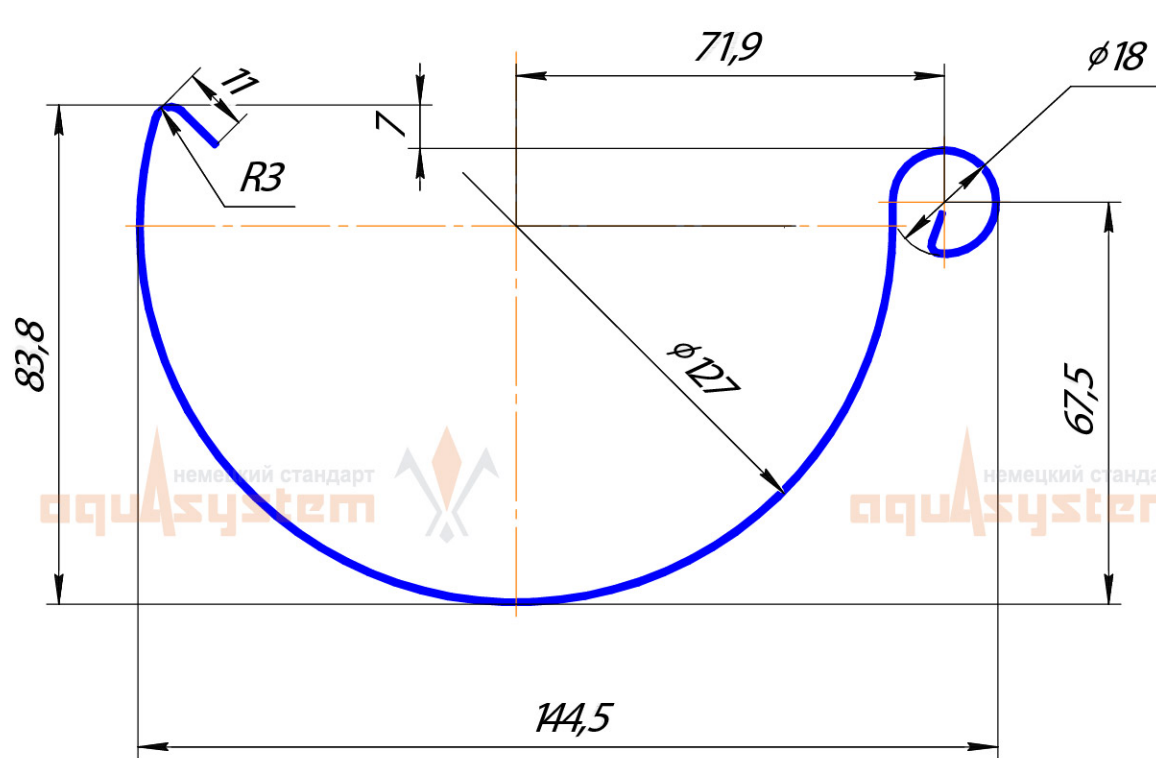

Угол желоба наружный 90 градусов, малая система 125/90

Угол желоба внутренний 90 градусов, большая система 150/100

Угол желоба наружный 135 градусов, малая система 125/90

Воронка водосборная 90

Воронка водосборная круглая d90

Воронка водосборная
удлиненная d90

Паук (сетка воронки желоба)

Труба d90

Соединитель трубы d90

Хомут трубы с комплектом креплений 100/90

S-обвод

Колено 72 градуса, малая система 125/90

Отвод трубы 72 градуса, малая система 125/90