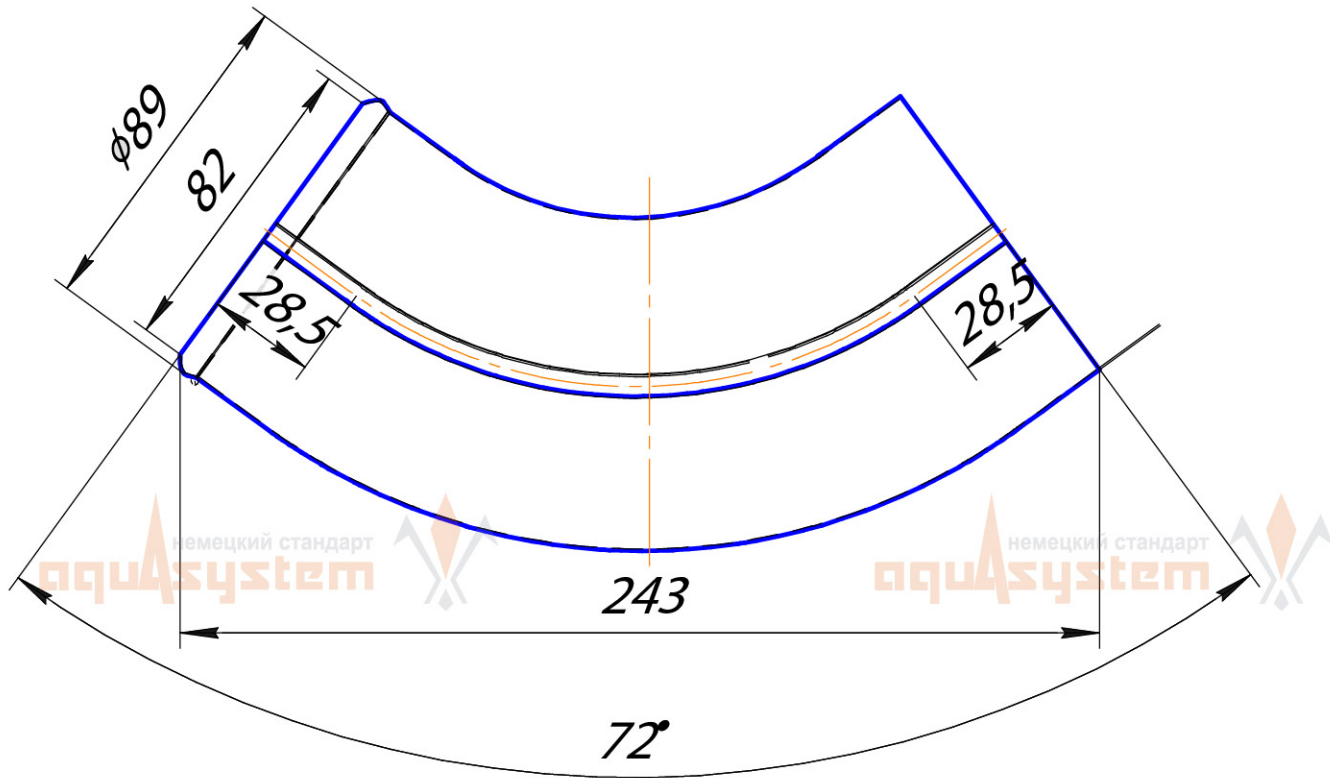

Угол желоба наружный 90 градусов, малая система 125/90

Угол желоба внутренний 90 градусов, большая система 150/100

Угол желоба наружный 135 градусов, малая система 125/90

Воронка водосборная 90

Воронка водосборная круглая d90

Воронка водосборная
удлиненная d90

Паук (сетка воронки желоба)

Труба d90

Соединитель трубы d90

Хомут трубы с комплектом креплений 100/90

S-обвод

Колено 72 градуса, малая система 125/90

Отвод трубы 72 градуса, малая система 125/90