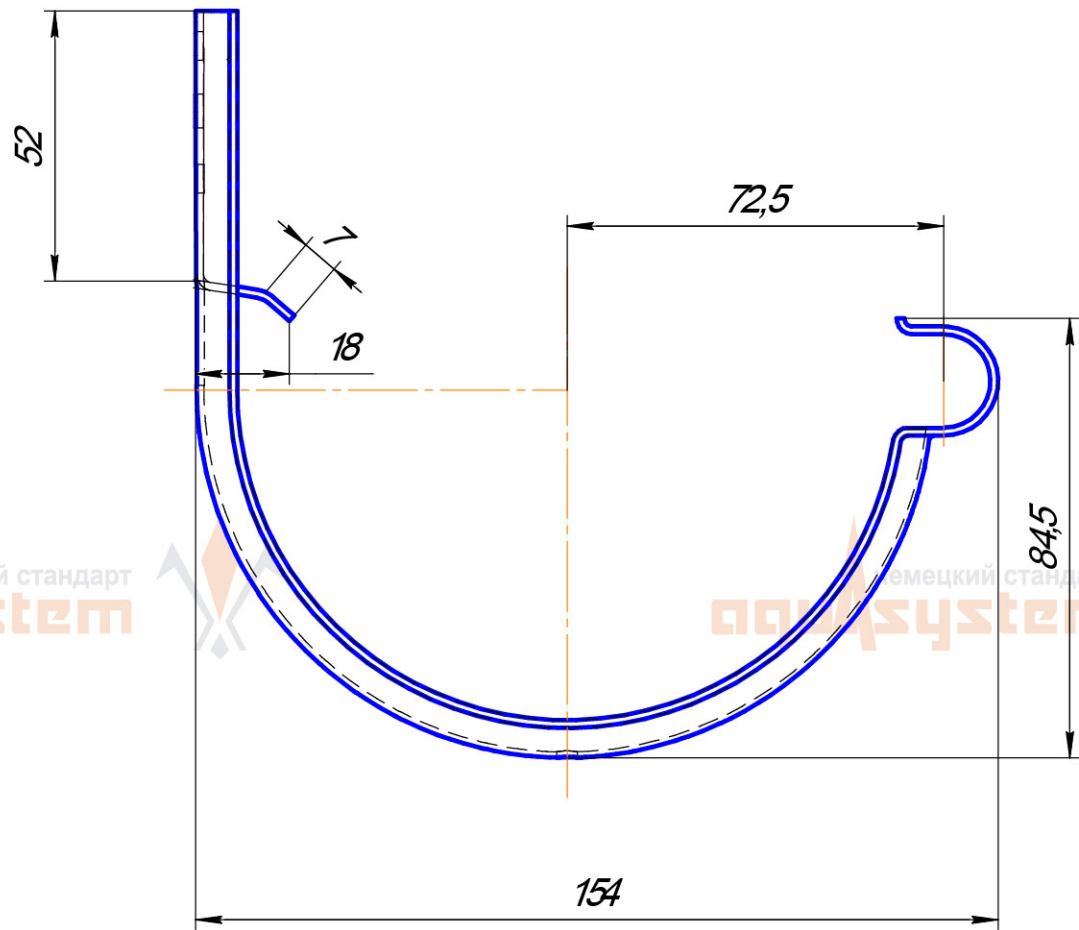

Желоб d125

Крюк длинный d125

Крюк короткий d125

Крюк удлиненный d125

Крюк универсальный d125

Удлинитель универсального крюка

Поддержка желоба

Заглушка d125

Угол желоба наружный 90 градусов, малая система 125/90

Угол желоба внутренний 90 градусов, большая система 150/100

Угол желоба наружный 135 градусов, малая система 125/90

Воронка водосборная 90

Воронка водосборная круглая d90

Воронка водосборная
удлиненная d90

Паук (сетка воронки желоба)

Труба d90

Соединитель трубы d90

Хомут трубы с комплектом креплений 100/90

S-обвод

Колено 72 градуса, малая система 125/90

Отвод трубы 72 градуса, малая система 125/90

Тройник d90 / 100