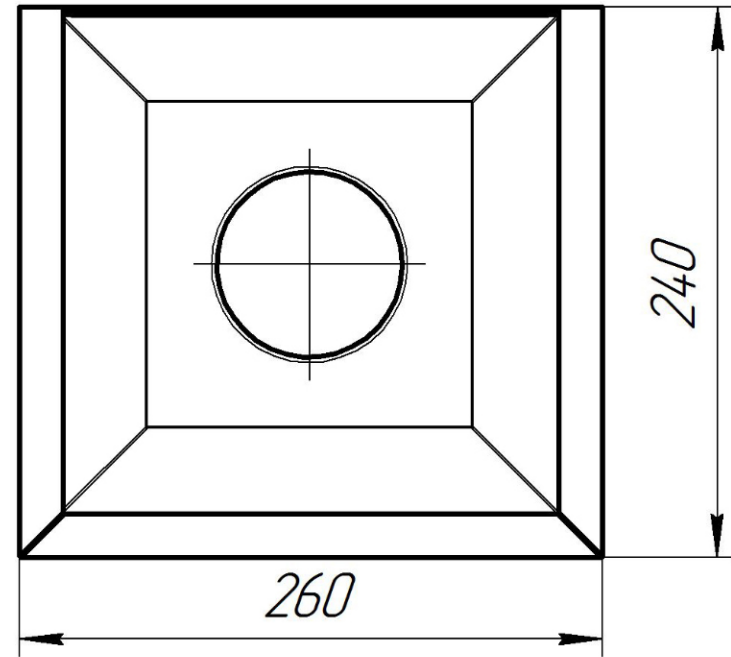

Угол желоба наружный 90 градусов, малая система 125/90

Угол желоба внутренний 90 градусов, большая система 150/100

Угол желоба наружный 135 градусов, малая система 125/90

Воронка водосборная 90

Воронка водосборная круглая d90

Воронка водосборная
удлиненная d90

Паук (сетка воронки желоба)

Труба d90

Соединитель трубы d90

Хомут трубы с комплектом креплений 100/90

S-обвод

Колено 72 градуса, малая система 125/90

Отвод трубы 72 градуса, малая система 125/90