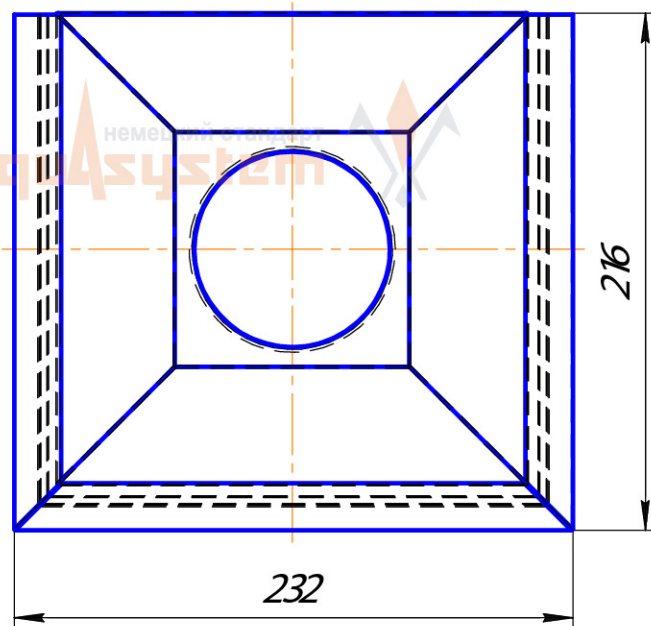

Угол желоба наружный 90 градусов, малая система 125/90

Угол желоба внутренний 90 градусов, большая система 150/100

Угол желоба наружный 135 градусов, малая система 125/90

Воронка водосборная 90

Воронка водосборная круглая d90

Воронка водосборная
удлиненная d90

Паук (сетка воронки желоба)

Труба d90

Соединитель трубы d90

Хомут трубы с комплектом креплений 100/90

S-обвод

Колено 72 градуса, малая система 125/90

Отвод трубы 72 градуса, малая система 125/90