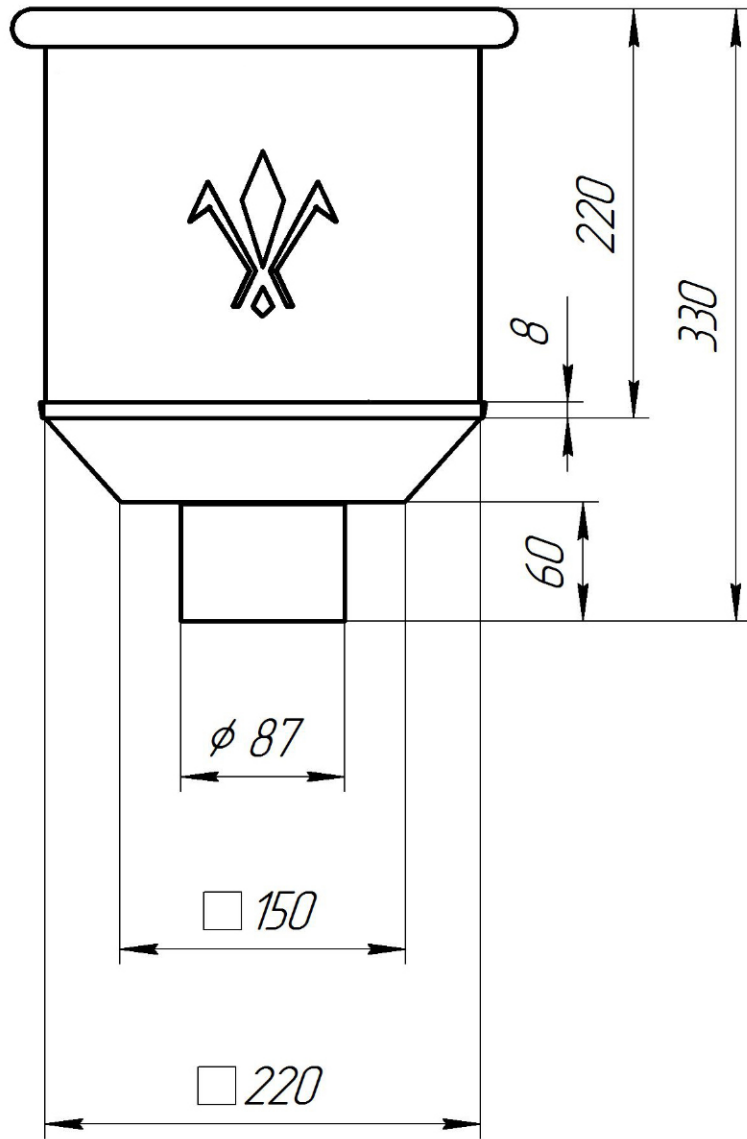

Угол желоба наружный 90 градусов, малая система 125/90

Угол желоба внутренний 90 градусов, большая система 150/100

Угол желоба наружный 135 градусов, малая система 125/90

Воронка водосборная 90

Воронка водосборная круглая d90

Воронка водосборная
удлиненная d90

Паук (сетка воронки желоба)

Труба d90

Соединитель трубы d90

Хомут трубы с комплектом креплений 100/90

S-обвод

Колено 72 градуса, малая система 125/90

Отвод трубы 72 градуса, малая система 125/90