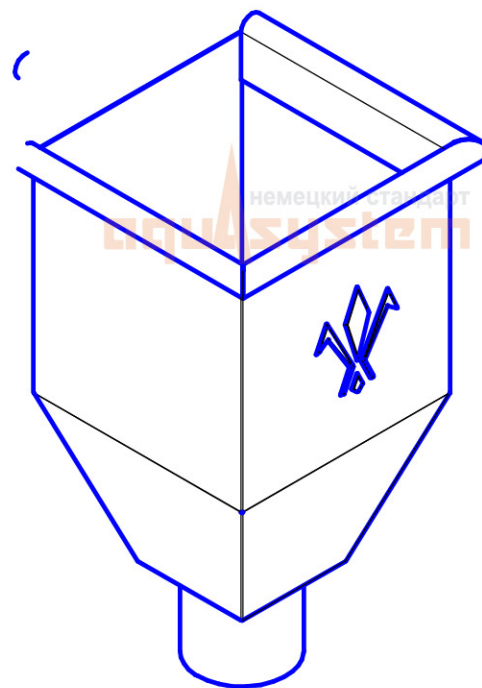

Угол желоба наружный 90 градусов, малая система 125/90

Угол желоба внутренний 90 градусов, большая система 150/100

Угол желоба наружный 135 градусов, малая система 125/90

Воронка водосборная 90

Воронка водосборная круглая d90

Воронка водосборная
удлиненная d90

Паук (сетка воронки желоба)

Труба d90

Соединитель трубы d90

Хомут трубы с комплектом креплений 100/90

S-обвод

Колено 72 градуса, малая система 125/90

Отвод трубы 72 градуса, малая система 125/90