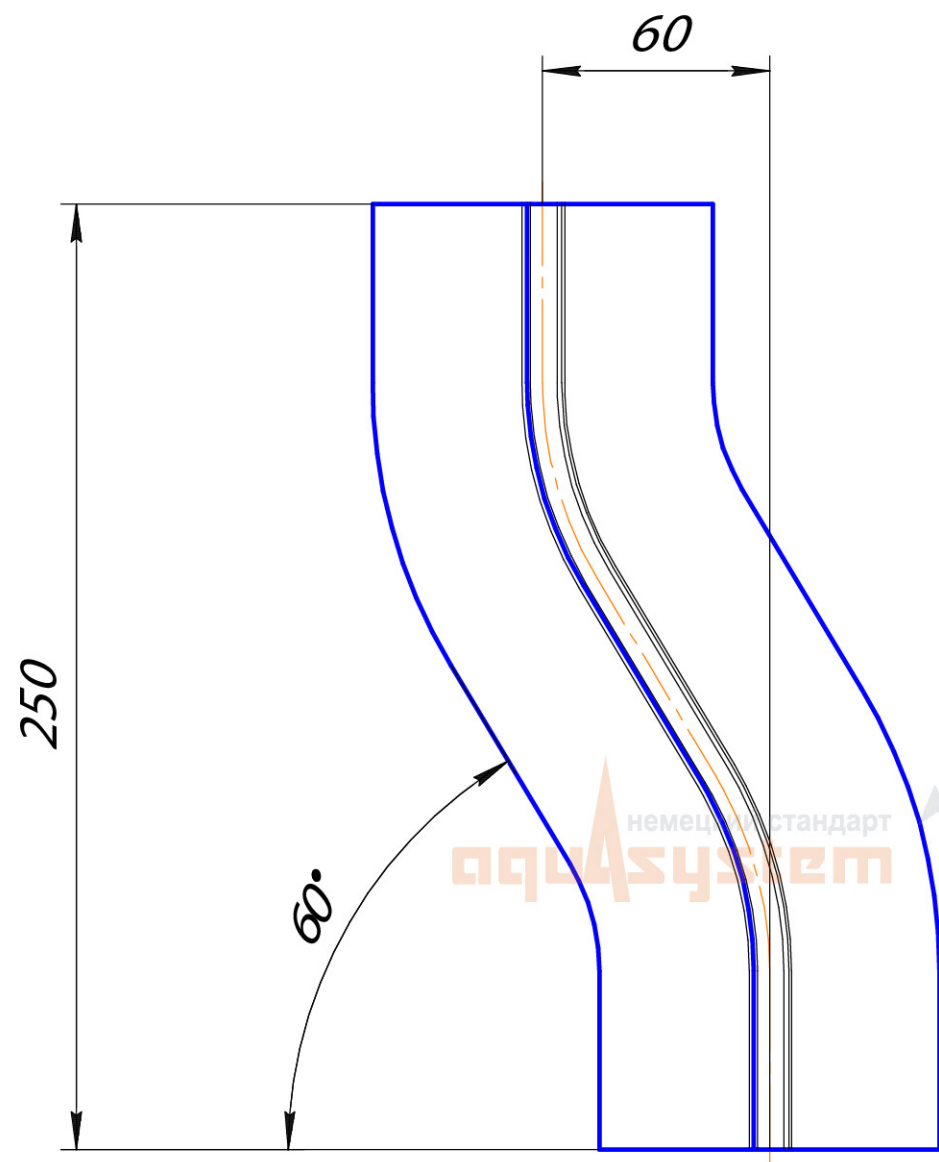

Угол желоба наружный 90 градусов, малая система 125/90

Угол желоба внутренний 90 градусов, большая система 150/100

Угол желоба наружный 135 градусов, малая система 125/90

Воронка водосборная 90

Воронка водосборная круглая d90

Воронка водосборная
удлиненная d90

Паук (сетка воронки желоба)

Труба d90

Соединитель трубы d90

Хомут трубы с комплектом креплений 100/90

S-обвод

Колено 72 градуса, малая система 125/90

Отвод трубы 72 градуса, малая система 125/90

Тройник d90 / 100