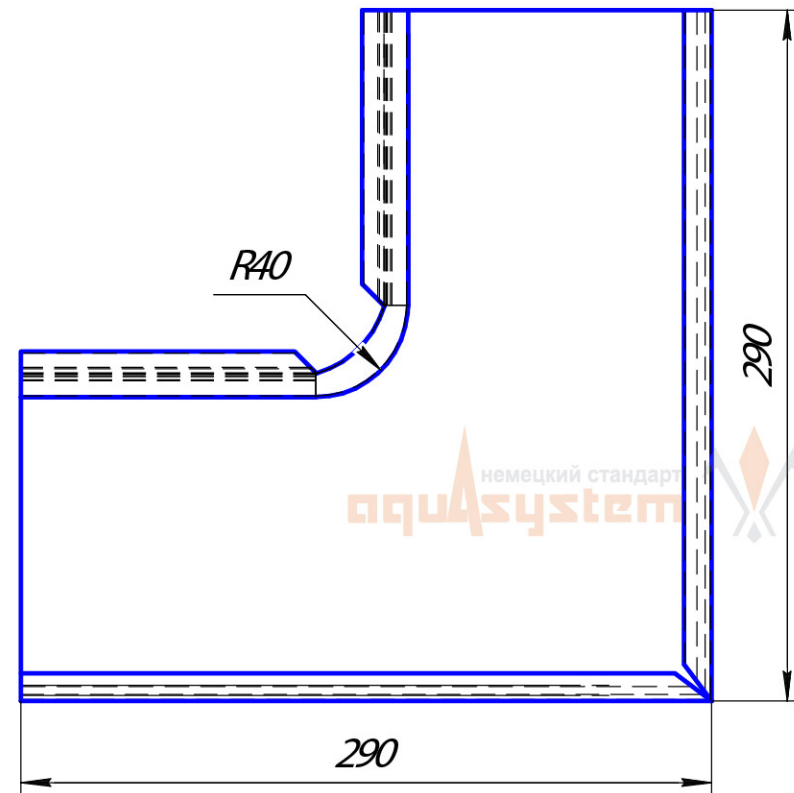

Желоб d125

Крюк длинный d125

Крюк короткий d125

Крюк удлиненный d125

Крюк универсальный d125

Удлинитель универсального крюка

Поддержка желоба

Заглушка d125

Угол желоба наружный 90 градусов, малая система 125/90

Угол желоба внутренний 90 градусов, большая система 150/100

Угол желоба наружный 135 градусов, малая система 125/90

Воронка водосборная 90

Воронка водосборная круглая d90

Воронка водосборная
удлиненная d90

Паук (сетка воронки желоба)

Труба d90

Соединитель трубы d90

Хомут трубы с комплектом креплений 100/90

S-обвод

Колено 72 градуса, малая система 125/90

Отвод трубы 72 градуса, малая система 125/90