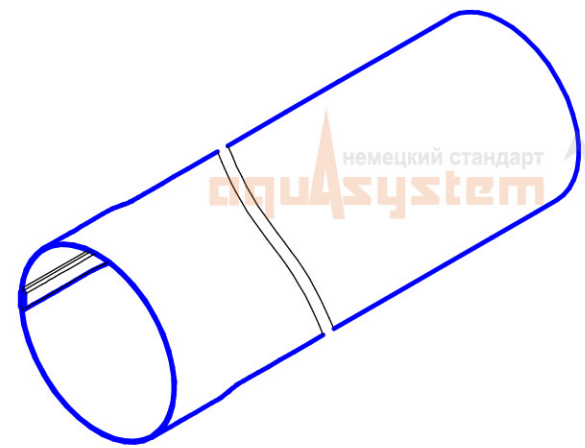

Угол желоба наружный 90 градусов, малая система 125/90

Угол желоба внутренний 90 градусов, большая система 150/100

Угол желоба наружный 135 градусов, малая система 125/90

Воронка водосборная 90

Воронка водосборная круглая d90

Воронка водосборная
удлиненная d90

Паук (сетка воронки желоба)

Труба d90

Соединитель трубы d90

Хомут трубы с комплектом креплений 100/90

S-обвод

Колено 72 градуса, малая система 125/90

Отвод трубы 72 градуса, малая система 125/90