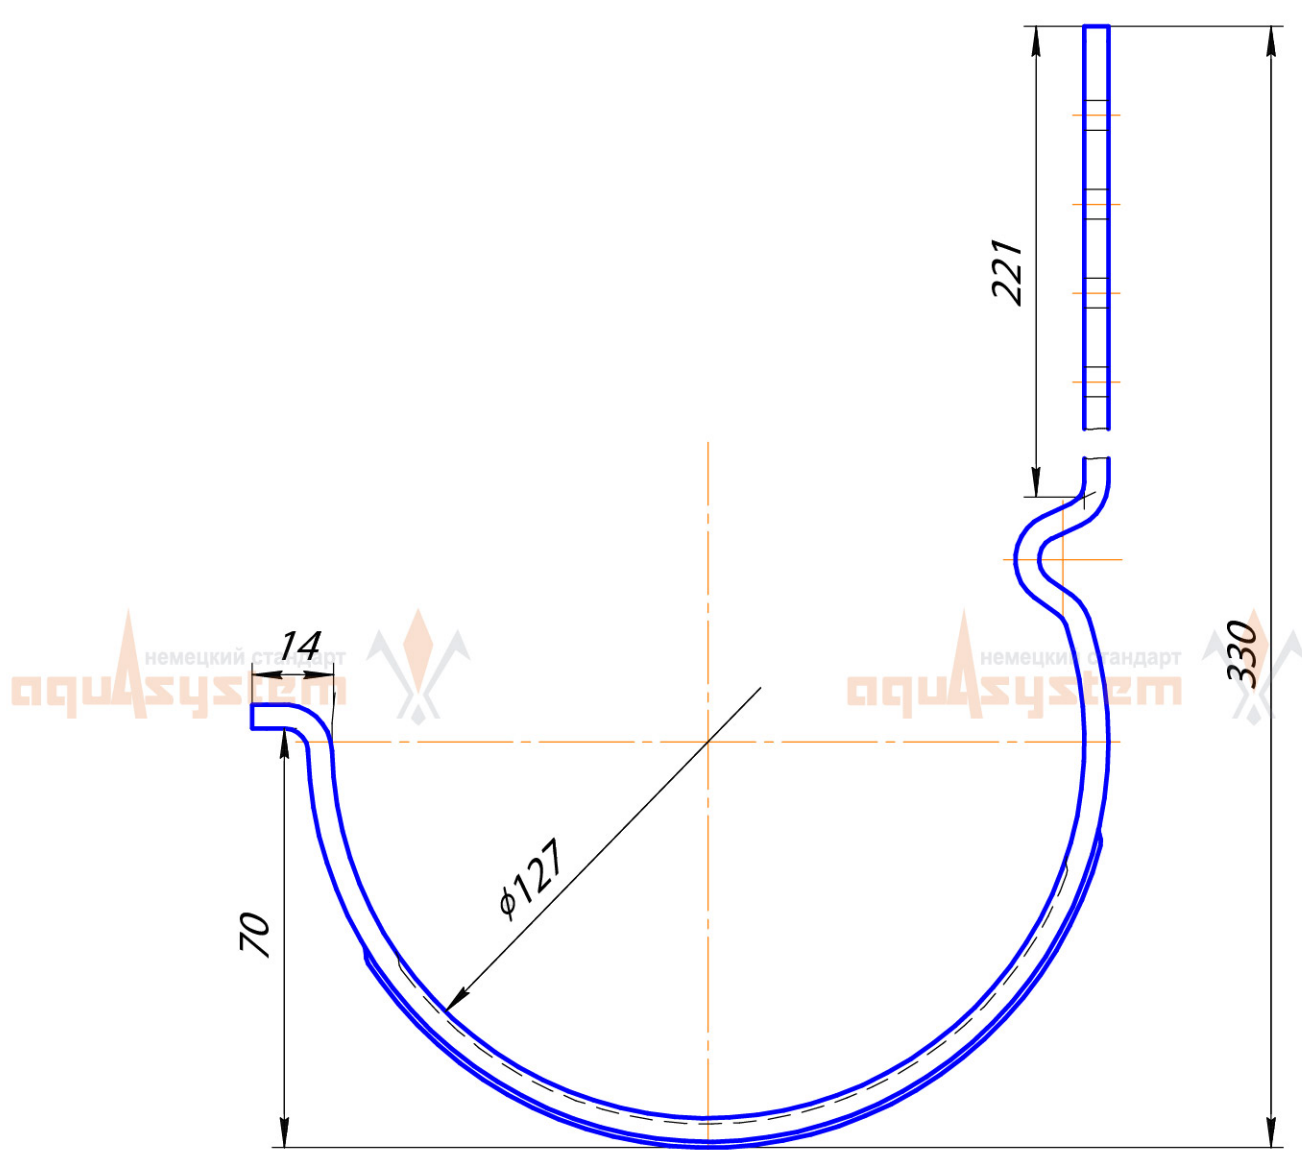

Желоб d125

Крюк длинный d125

Крюк короткий d125

Крюк удлиненный d125

Крюк универсальный d125

Удлинитель универсального крюка

Поддержка желоба

Заглушка d125

Угол желоба наружный 90 градусов, малая система 125/90

Угол желоба внутренний 90 градусов, большая система 150/100

Угол желоба наружный 135 градусов, малая система 125/90

Воронка водосборная 90

Воронка водосборная круглая d90

Воронка водосборная
удлиненная d90

Паук (сетка воронки желоба)

Труба d90

Соединитель трубы d90

Хомут трубы с комплектом креплений 100/90

S-обвод

Колено 72 градуса, малая система 125/90

Отвод трубы 72 градуса, малая система 125/90

Тройник d90 / 100