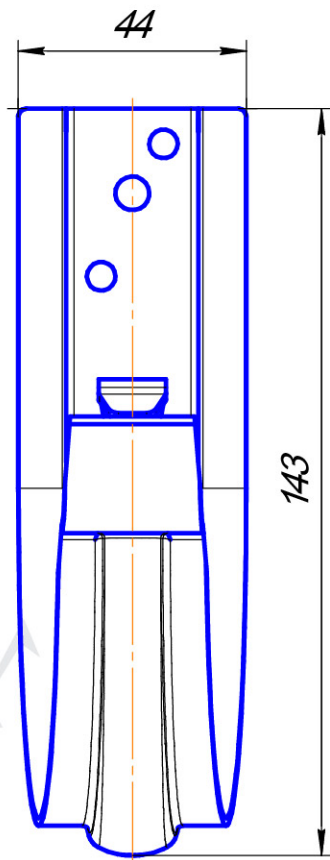

Желоб d125

Крюк длинный d125

Крюк короткий d125

Крюк удлиненный d125

Крюк универсальный d125

Удлинитель универсального крюка

Поддержка желоба

Заглушка d125

Угол желоба наружный 90 градусов, малая система 125/90

Угол желоба внутренний 90 градусов, большая система 150/100

Угол желоба наружный 135 градусов, малая система 125/90

Воронка водосборная 90

Воронка водосборная круглая d90

Воронка водосборная
удлиненная d90

Паук (сетка воронки желоба)

Труба d90

Соединитель трубы d90

Хомут трубы с комплектом креплений 100/90

S-обвод

Колено 72 градуса, малая система 125/90

Отвод трубы 72 градуса, малая система 125/90

Тройник d90 / 100