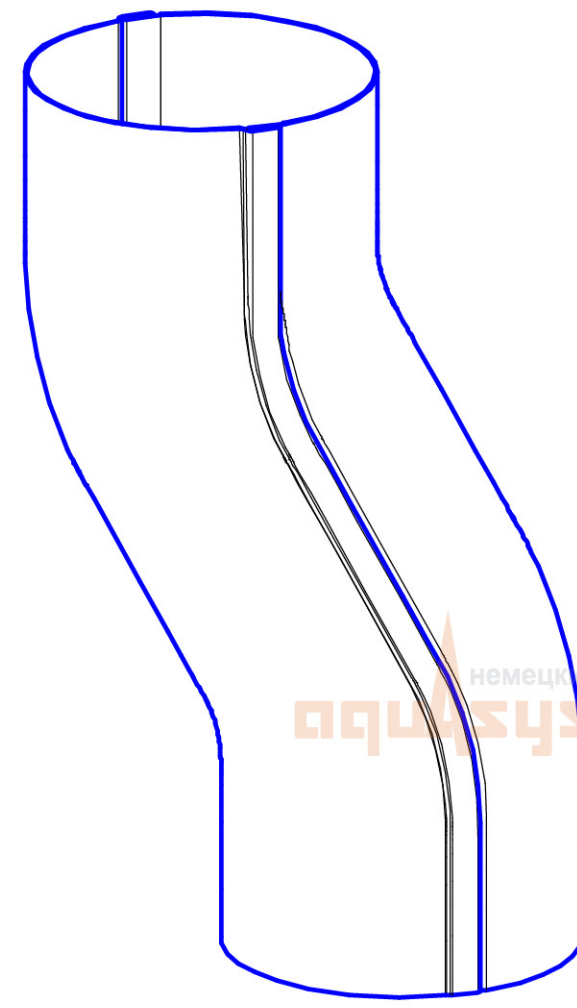

Угол желоба наружный 90 градусов, малая система 125/90

Угол желоба внутренний 90 градусов, большая система 150/100

Угол желоба наружный 135 градусов, малая система 125/90

Воронка водосборная 90

Воронка водосборная круглая d90

Воронка водосборная
удлиненная d90

Паук (сетка воронки желоба)

Труба d90

Соединитель трубы d90

Хомут трубы с комплектом креплений 100/90

S-обвод

Колено 72 градуса, малая система 125/90

Отвод трубы 72 градуса, малая система 125/90

Тройник d90 / 100