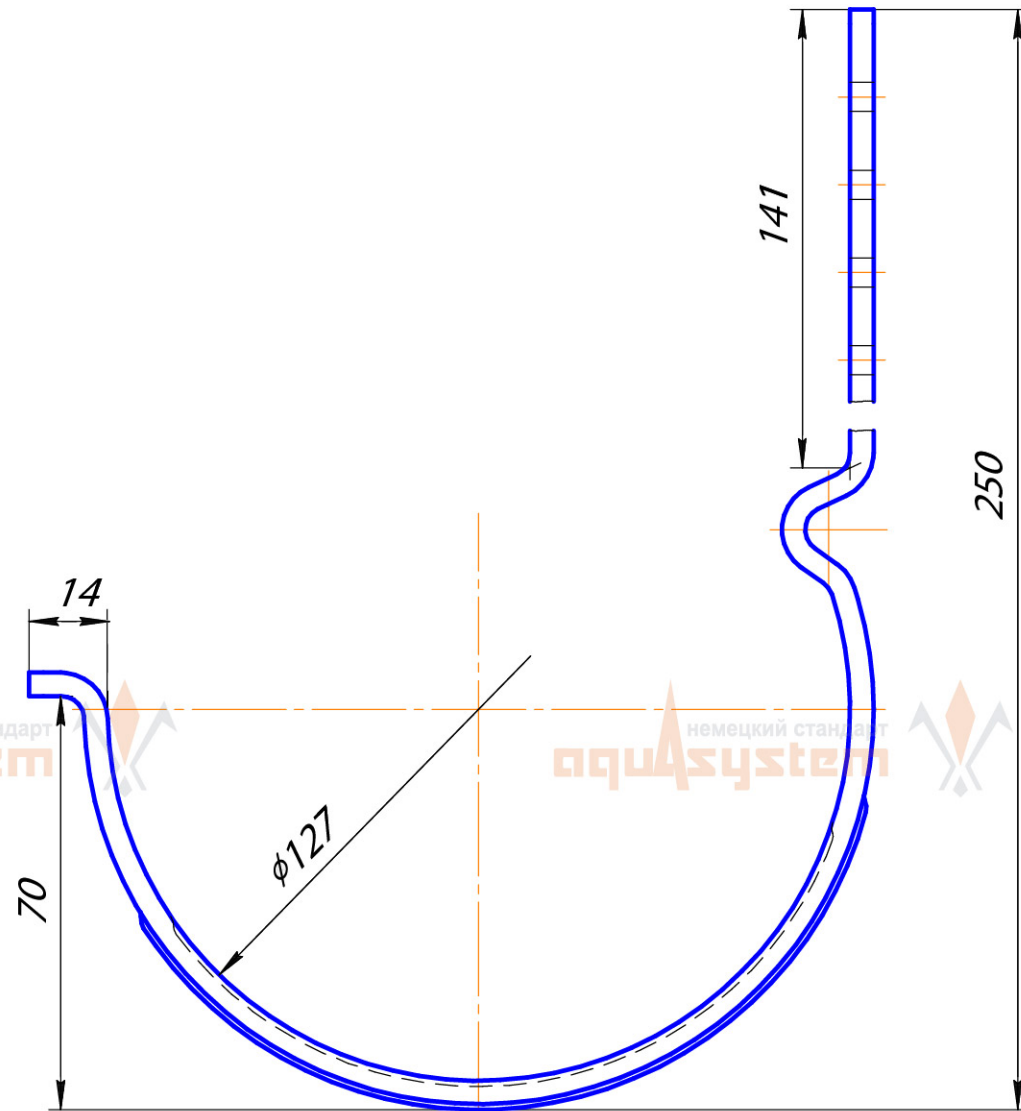

Желоб d125

Крюк длинный d125

Крюк короткий d125

Крюк удлиненный d125

Крюк универсальный d125

Удлинитель универсального крюка

Поддержка желоба

Заглушка d125

Угол желоба наружный 90 градусов, малая система 125/90

Угол желоба внутренний 90 градусов, большая система 150/100

Угол желоба наружный 135 градусов, малая система 125/90

Воронка водосборная 90

Воронка водосборная круглая d90

Воронка водосборная
удлиненная d90

Паук (сетка воронки желоба)

Труба d90

Соединитель трубы d90

Хомут трубы с комплектом креплений 100/90

S-обвод

Колено 72 градуса, малая система 125/90

Отвод трубы 72 градуса, малая система 125/90

Тройник d90 / 100