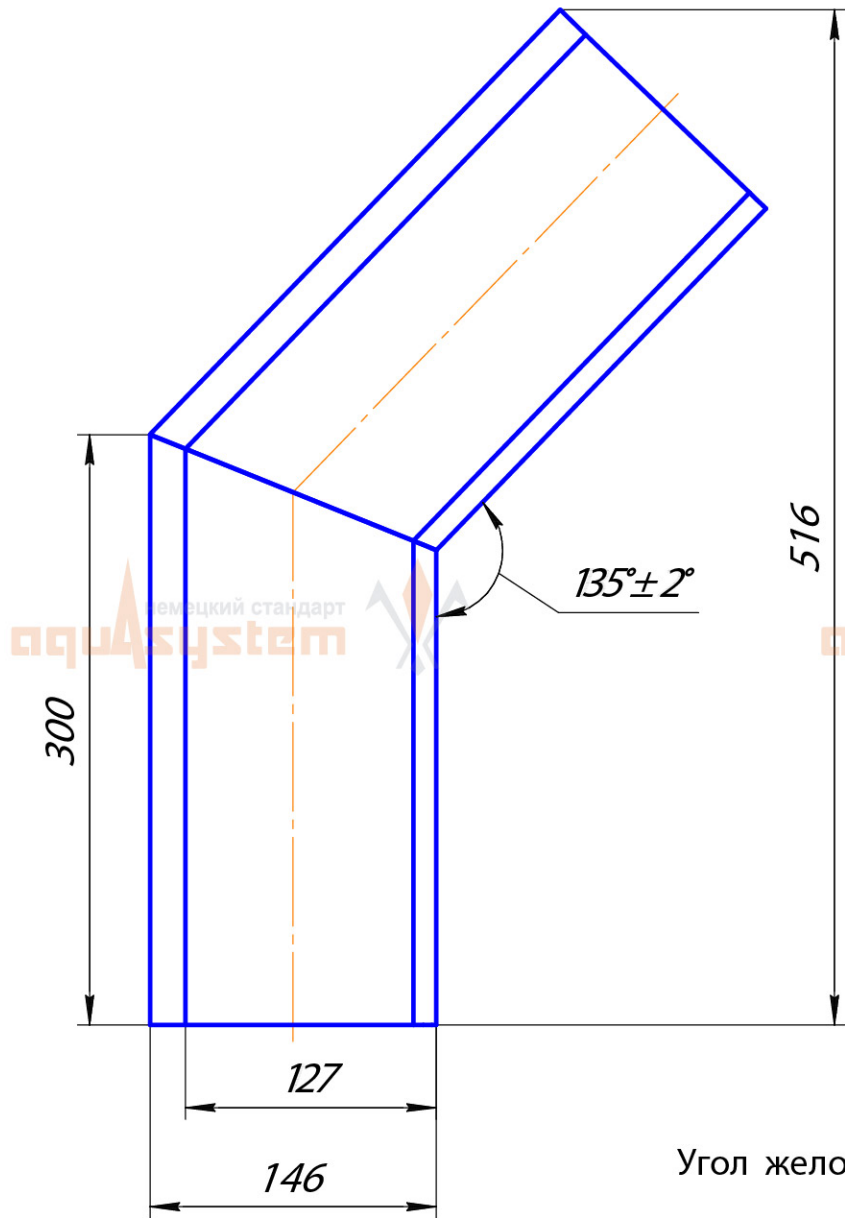

Угол желоба наружный 90 градусов, малая система 125/90

Угол желоба внутренний 90 градусов, большая система 150/100

Угол желоба наружный 135 градусов, малая система 125/90

Воронка водосборная 90

Воронка водосборная круглая d90

Воронка водосборная
удлиненная d90

Паук (сетка воронки желоба)

Труба d90

Соединитель трубы d90

Хомут трубы с комплектом креплений 100/90

S-обвод

Колено 72 градуса, малая система 125/90

Отвод трубы 72 градуса, малая система 125/90