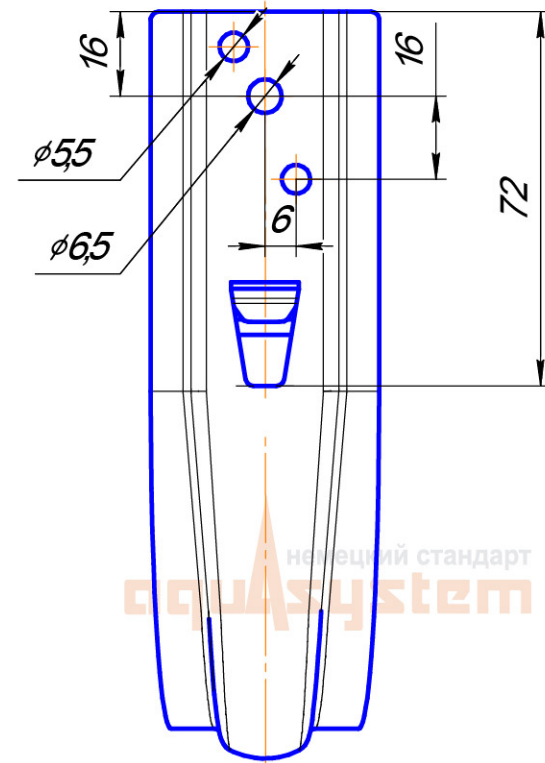

Желоб d125

Крюк длинный d125

Крюк короткий d125

Крюк удлиненный d125

Крюк универсальный d125

Удлинитель универсального крюка

Поддержка желоба

Заглушка d125

Угол желоба наружный 90 градусов, малая система 125/90

Угол желоба внутренний 90 градусов, большая система 150/100

Угол желоба наружный 135 градусов, малая система 125/90

Воронка водосборная 90

Воронка водосборная круглая d90

Воронка водосборная
удлиненная d90

Паук (сетка воронки желоба)

Труба d90

Соединитель трубы d90

Хомут трубы с комплектом креплений 100/90

S-обвод

Колено 72 градуса, малая система 125/90

Отвод трубы 72 градуса, малая система 125/90