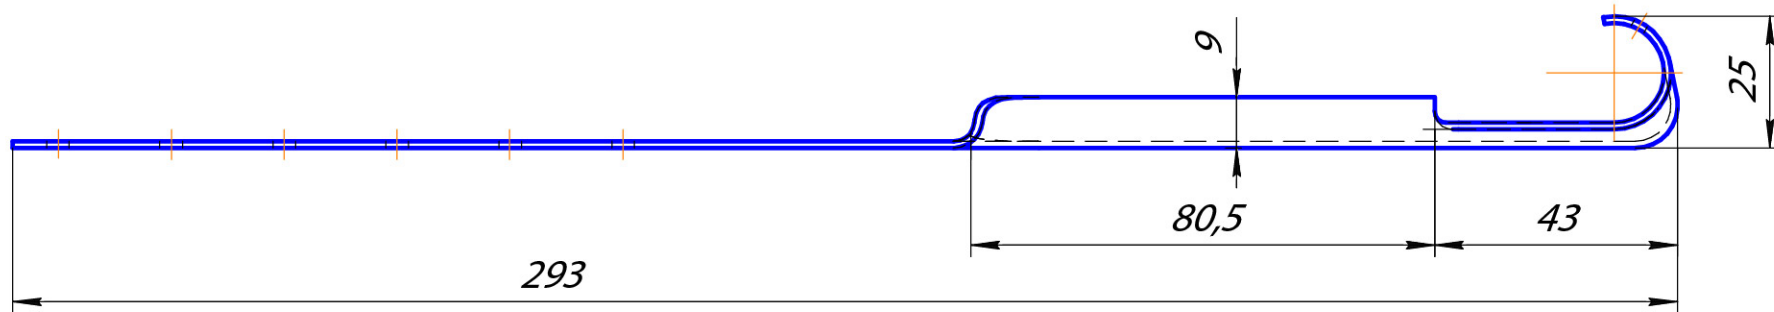

Желоб d125

Крюк длинный d125

Крюк короткий d125

Крюк удлиненный d125

Крюк универсальный d125

Удлинитель универсального крюка

Поддержка желоба

Заглушка d125

Угол желоба наружный 90 градусов, малая система 125/90

Угол желоба внутренний 90 градусов, большая система 150/100

Угол желоба наружный 135 градусов, малая система 125/90

Воронка водосборная 90

Воронка водосборная круглая d90

Воронка водосборная
удлиненная d90

Паук (сетка воронки желоба)

Труба d90

Соединитель трубы d90

Хомут трубы с комплектом креплений 100/90

S-обвод

Колено 72 градуса, малая система 125/90

Отвод трубы 72 градуса, малая система 125/90