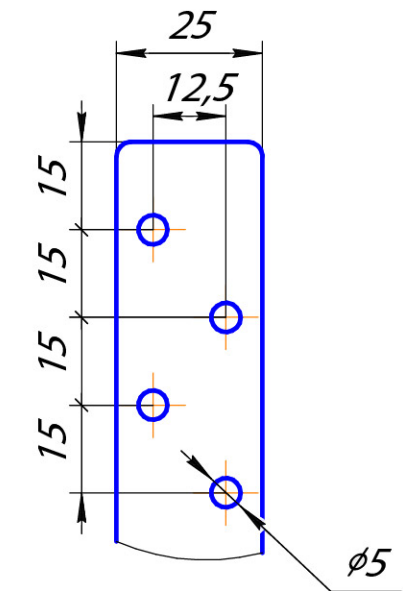

Желоб d125

Крюк длинный d125

Крюк короткий d125

Крюк удлиненный d125

Крюк универсальный d125

Удлинитель универсального крюка

Поддержка желоба

Заглушка d125

Угол желоба наружный 90 градусов, малая система 125/90

Угол желоба внутренний 90 градусов, большая система 150/100

Угол желоба наружный 135 градусов, малая система 125/90

Воронка водосборная 90

Воронка водосборная круглая d90

Воронка водосборная
удлиненная d90

Паук (сетка воронки желоба)

Труба d90

Соединитель трубы d90

Хомут трубы с комплектом креплений 100/90

S-обвод

Колено 72 градуса, малая система 125/90

Отвод трубы 72 градуса, малая система 125/90