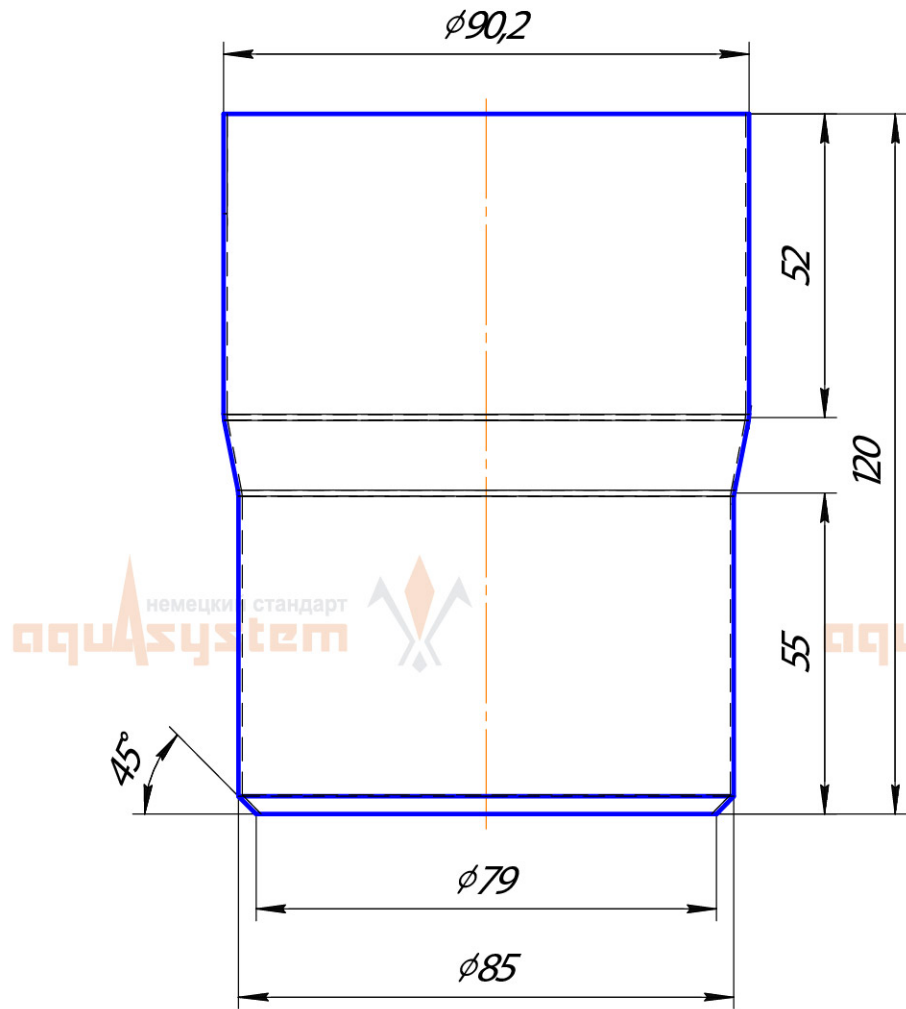

Угол желоба наружный 90 градусов, малая система 125/90

Угол желоба внутренний 90 градусов, большая система 150/100

Угол желоба наружный 135 градусов, малая система 125/90

Воронка водосборная 90

Воронка водосборная круглая d90

Воронка водосборная
удлиненная d90

Паук (сетка воронки желоба)

Труба d90

Соединитель трубы d90

Хомут трубы с комплектом креплений 100/90

S-обвод

Колено 72 градуса, малая система 125/90

Отвод трубы 72 градуса, малая система 125/90