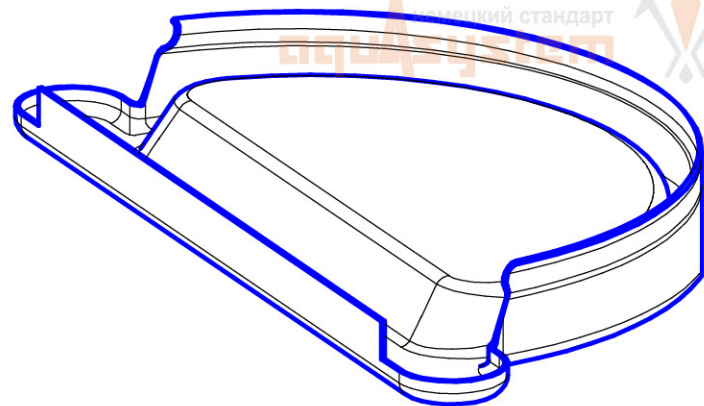

Желоб d125

Крюк длинный d125

Крюк короткий d125

Крюк удлиненный d125

Крюк универсальный d125

Удлинитель универсального крюка

Поддержка желоба

Заглушка d125

Угол желоба наружный 90 градусов, малая система 125/90

Угол желоба внутренний 90 градусов, большая система 150/100

Угол желоба наружный 135 градусов, малая система 125/90

Воронка водосборная 90

Воронка водосборная круглая d90

Воронка водосборная
удлиненная d90

Паук (сетка воронки желоба)

Труба d90

Соединитель трубы d90

Хомут трубы с комплектом креплений 100/90

S-обвод

Колено 72 градуса, малая система 125/90

Отвод трубы 72 градуса, малая система 125/90