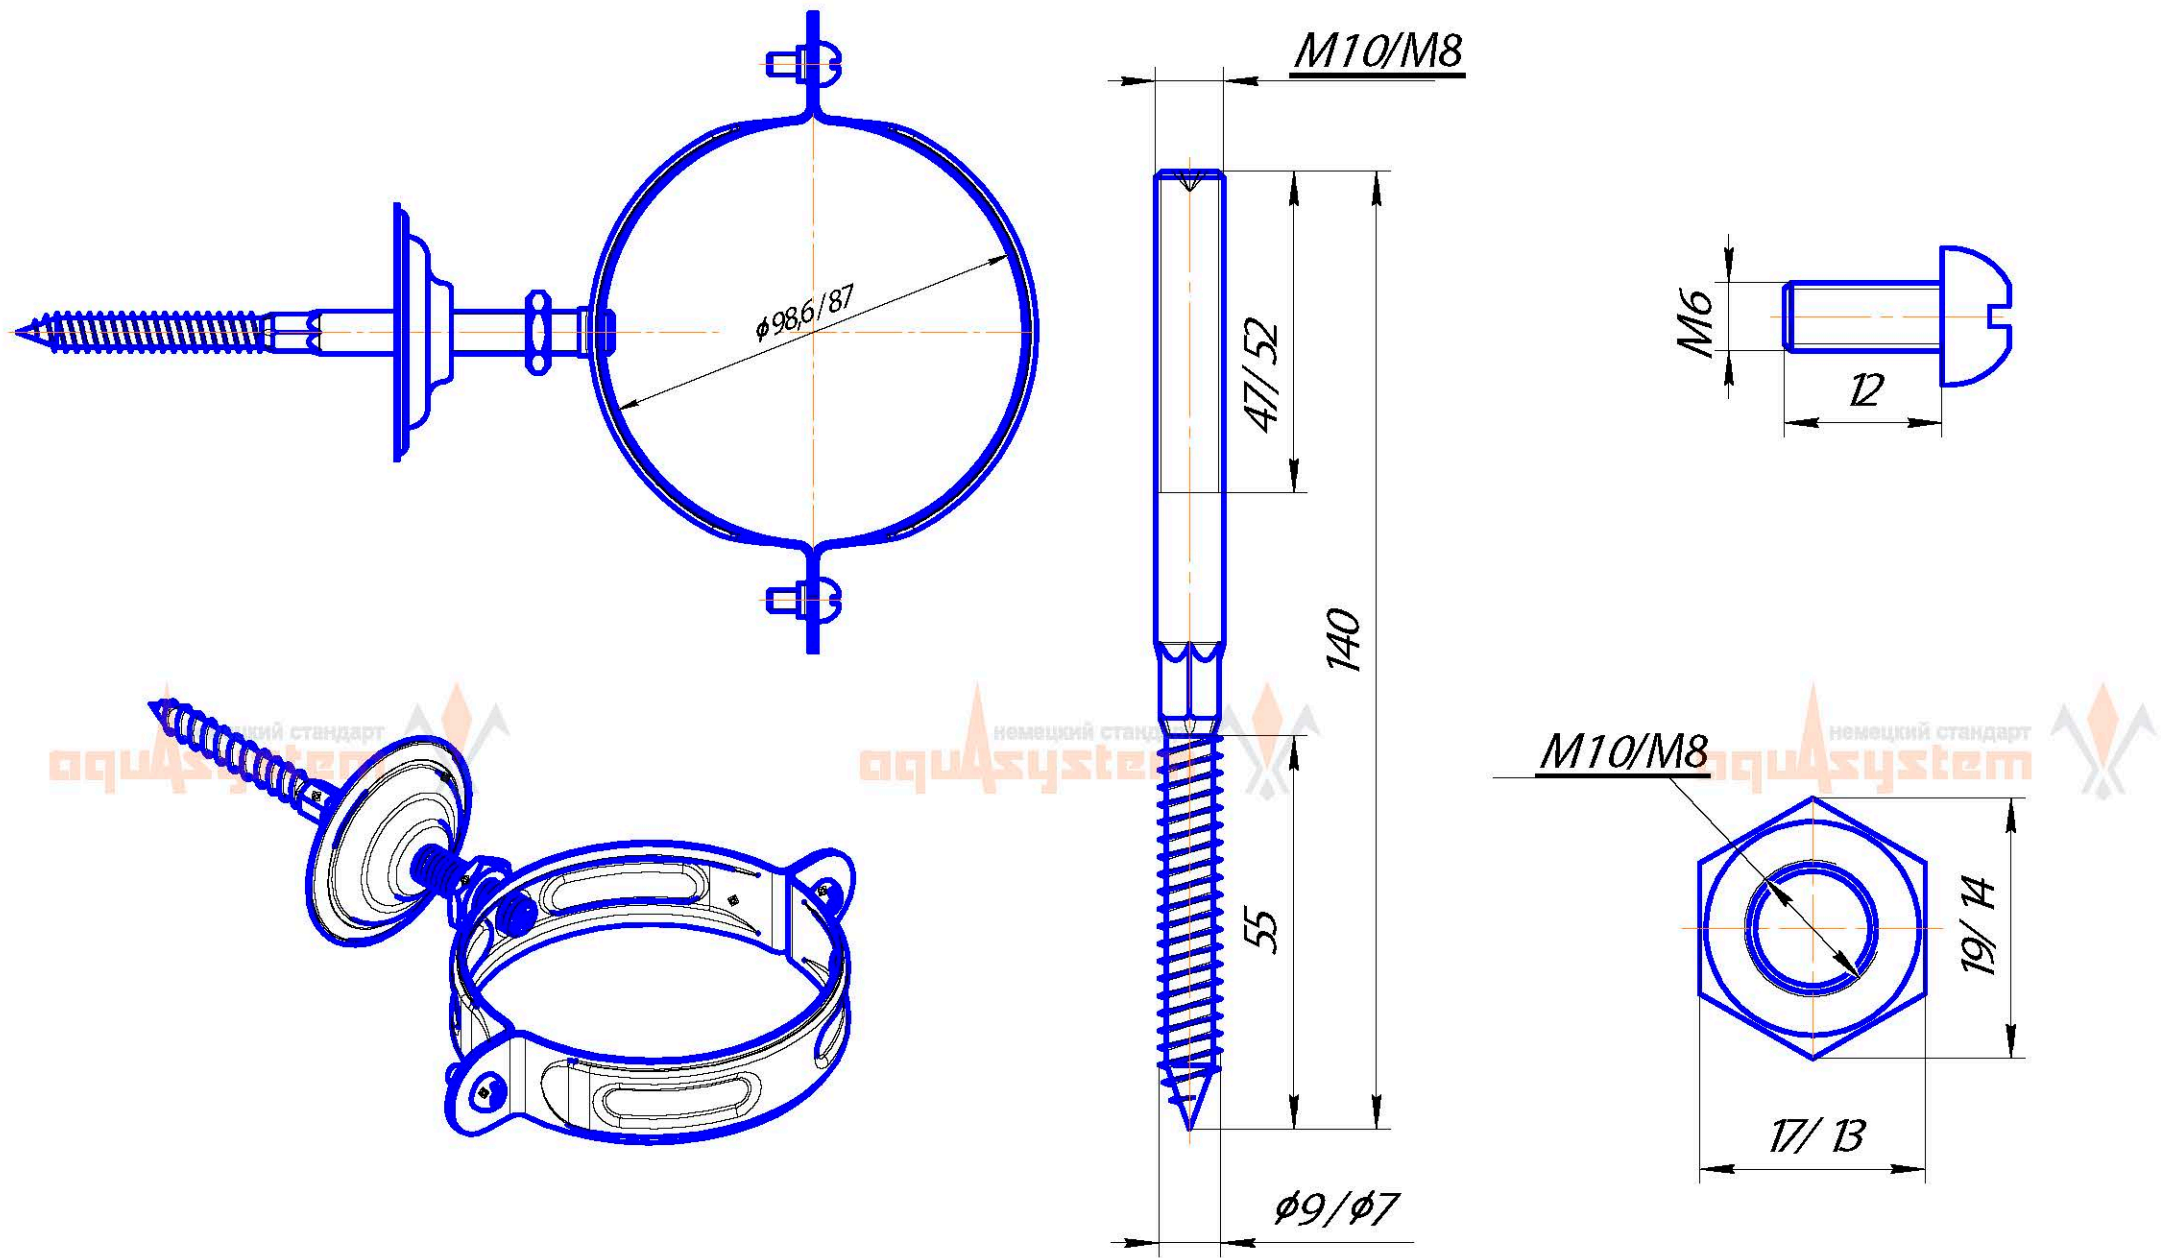

Угол желоба наружный 90 градусов, малая система 125/90

Угол желоба внутренний 90 градусов, большая система 150/100

Угол желоба наружный 135 градусов, малая система 125/90

Воронка водосборная 90

Воронка водосборная круглая d90

Воронка водосборная
удлиненная d90

Паук (сетка воронки желоба)

Труба d90

Соединитель трубы d90

Хомут трубы с комплектом креплений 100/90

S-обвод

Колено 72 градуса, малая система 125/90

Отвод трубы 72 градуса, малая система 125/90