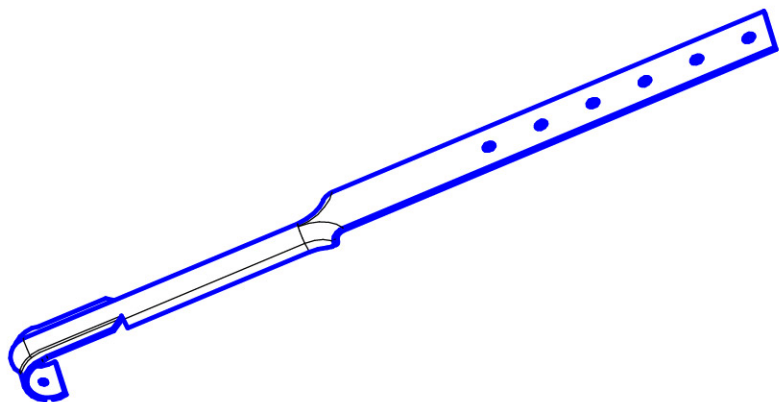

Желоб d125

Крюк длинный d125

Крюк короткий d125

Крюк удлиненный d125

Крюк универсальный d125

Удлинитель универсального крюка

Поддержка желоба

Заглушка d125

Угол желоба наружный 90 градусов, малая система 125/90

Угол желоба внутренний 90 градусов, большая система 150/100

Угол желоба наружный 135 градусов, малая система 125/90

Воронка водосборная 90

Воронка водосборная круглая d90

Воронка водосборная
удлиненная d90

Паук (сетка воронки желоба)

Труба d90

Соединитель трубы d90

Хомут трубы с комплектом креплений 100/90

S-обвод

Колено 72 градуса, малая система 125/90

Отвод трубы 72 градуса, малая система 125/90