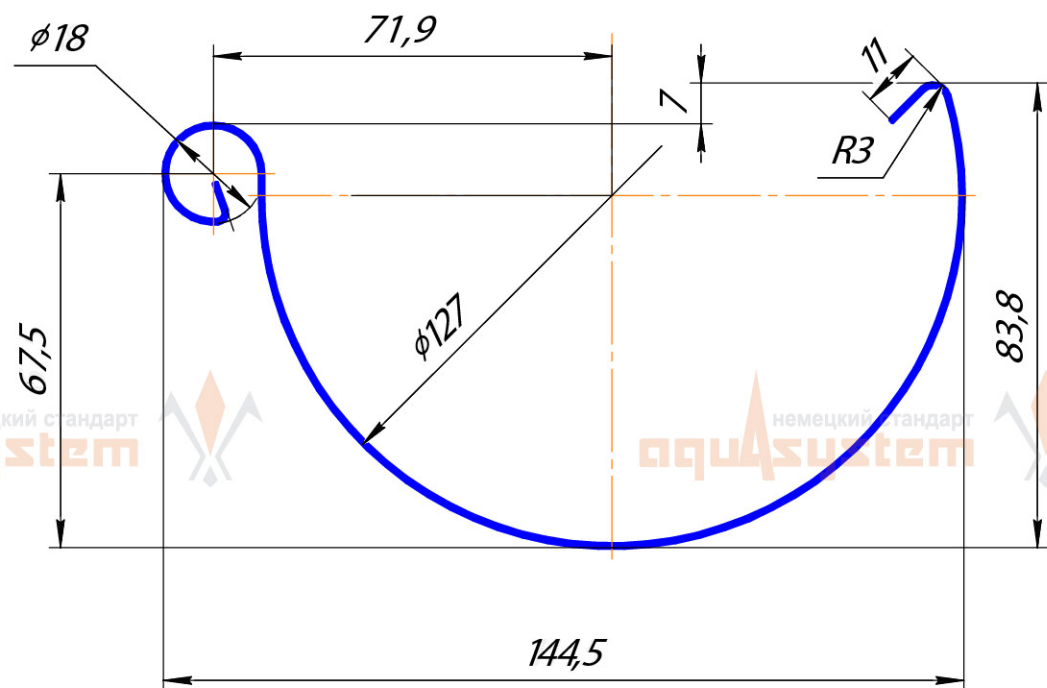

Угол желоба наружный 90 градусов, малая система 125/90

Угол желоба внутренний 90 градусов, большая система 150/100

Угол желоба наружный 135 градусов, малая система 125/90

Воронка водосборная 90

Воронка водосборная круглая d90

Воронка водосборная
удлиненная d90

Паук (сетка воронки желоба)

Труба d90

Соединитель трубы d90

Хомут трубы с комплектом креплений 100/90

S-обвод

Колено 72 градуса, малая система 125/90

Отвод трубы 72 градуса, малая система 125/90