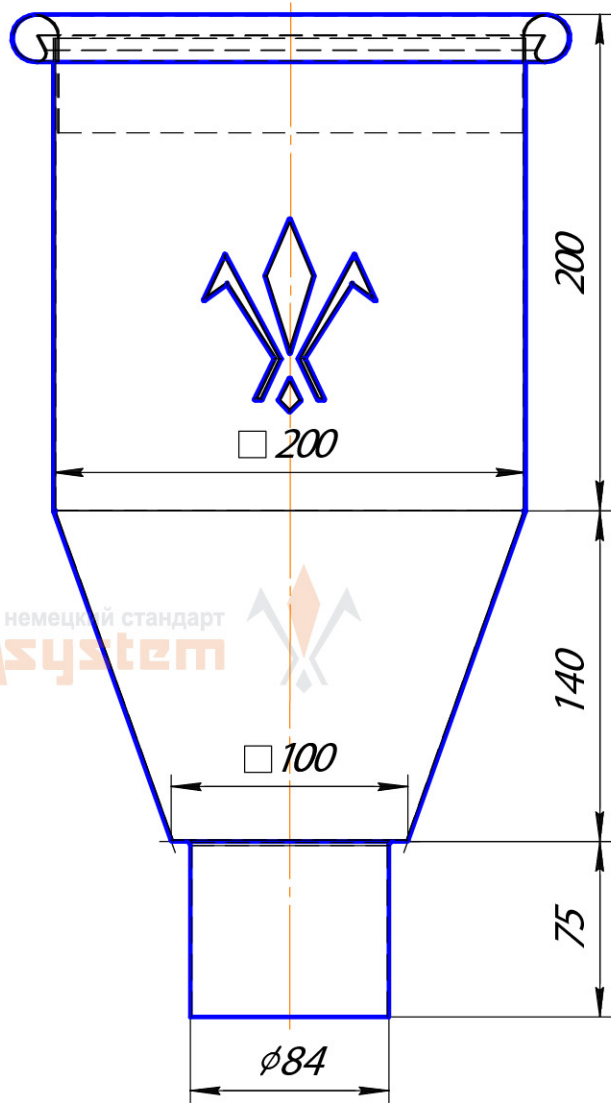

Угол желоба наружный 90 градусов, малая система 125/90

Угол желоба внутренний 90 градусов, большая система 150/100

Угол желоба наружный 135 градусов, малая система 125/90

Воронка водосборная 90

Воронка водосборная круглая d90

Воронка водосборная
удлиненная d90

Паук (сетка воронки желоба)

Труба d90

Соединитель трубы d90

Хомут трубы с комплектом креплений 100/90

S-обвод

Колено 72 градуса, малая система 125/90

Отвод трубы 72 градуса, малая система 125/90