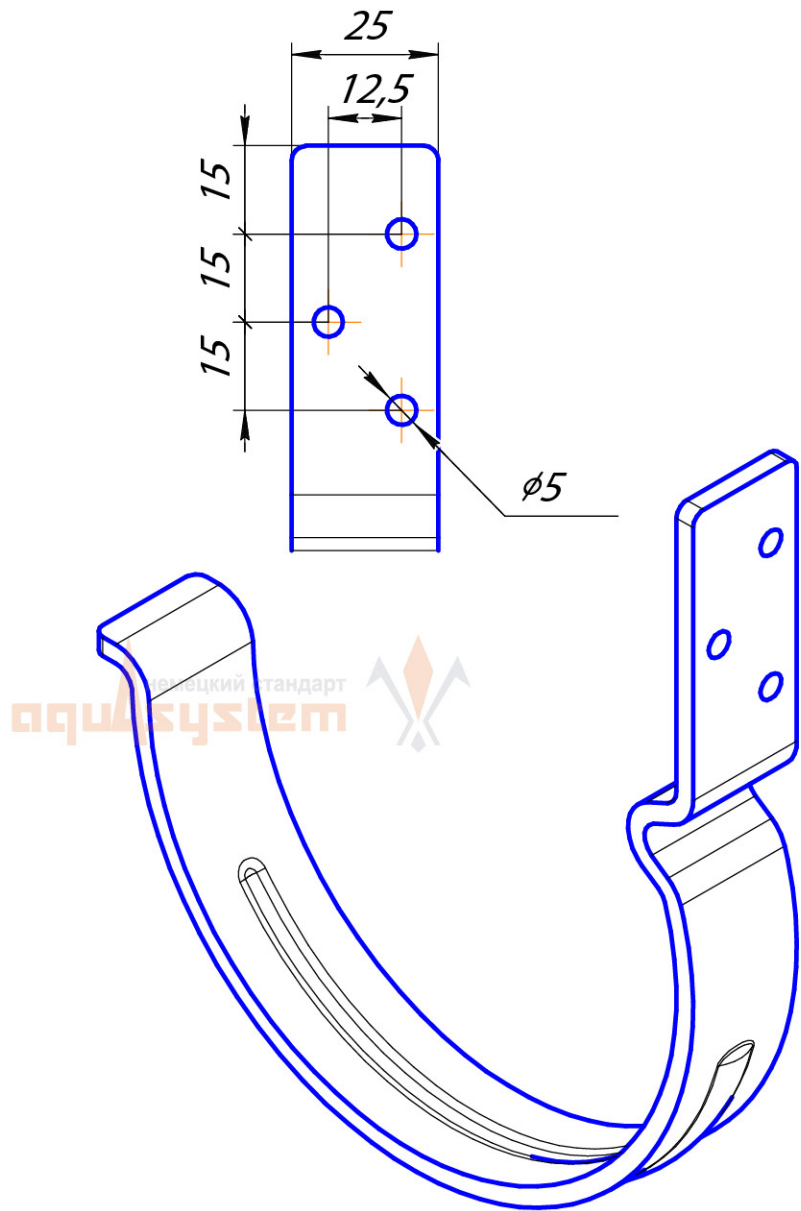

Желоб d125

Крюк длинный d125

Крюк короткий d125

Крюк удлиненный d125

Крюк универсальный d125

Удлинитель универсального крюка

Поддержка желоба

Заглушка d125

Угол желоба наружный 90 градусов, малая система 125/90

Угол желоба внутренний 90 градусов, большая система 150/100

Угол желоба наружный 135 градусов, малая система 125/90

Воронка водосборная 90

Воронка водосборная круглая d90

Воронка водосборная
удлиненная d90

Паук (сетка воронки желоба)

Труба d90

Соединитель трубы d90

Хомут трубы с комплектом креплений 100/90

S-обвод

Колено 72 градуса, малая система 125/90

Отвод трубы 72 градуса, малая система 125/90

Тройник d90 / 100