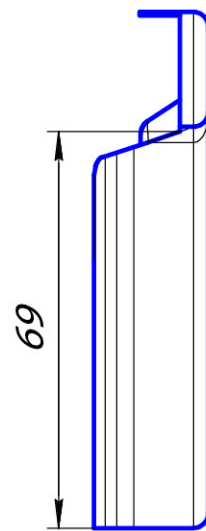

Желоб d125

Крюк длинный d125

Крюк короткий d125

Крюк удлиненный d125

Крюк универсальный d125

Удлинитель универсального крюка

Поддержка желоба

Заглушка d125

Угол желоба наружный 90 градусов, малая система 125/90

Угол желоба внутренний 90 градусов, большая система 150/100

Угол желоба наружный 135 градусов, малая система 125/90

Воронка водосборная 90

Воронка водосборная круглая d90

Воронка водосборная
удлиненная d90

Паук (сетка воронки желоба)

Труба d90

Соединитель трубы d90

Хомут трубы с комплектом креплений 100/90

S-обвод

Колено 72 градуса, малая система 125/90

Отвод трубы 72 градуса, малая система 125/90

Тройник d90 / 100