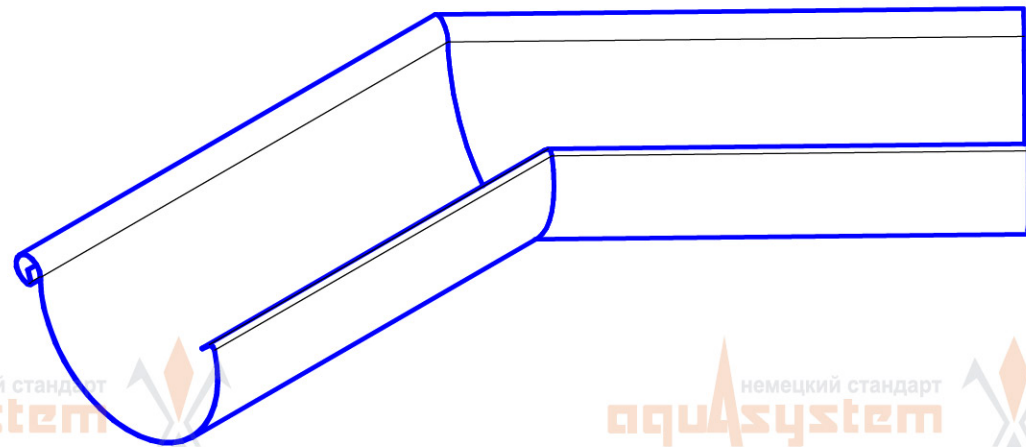

Угол желоба наружный 90 градусов, малая система 125/90

Угол желоба внутренний 90 градусов, большая система 150/100

Угол желоба наружный 135 градусов, малая система 125/90

Воронка водосборная 90

Воронка водосборная круглая d90

Воронка водосборная
удлиненная d90

Паук (сетка воронки желоба)

Труба d90

Соединитель трубы d90

Хомут трубы с комплектом креплений 100/90

S-обвод

Колено 72 градуса, малая система 125/90

Отвод трубы 72 градуса, малая система 125/90