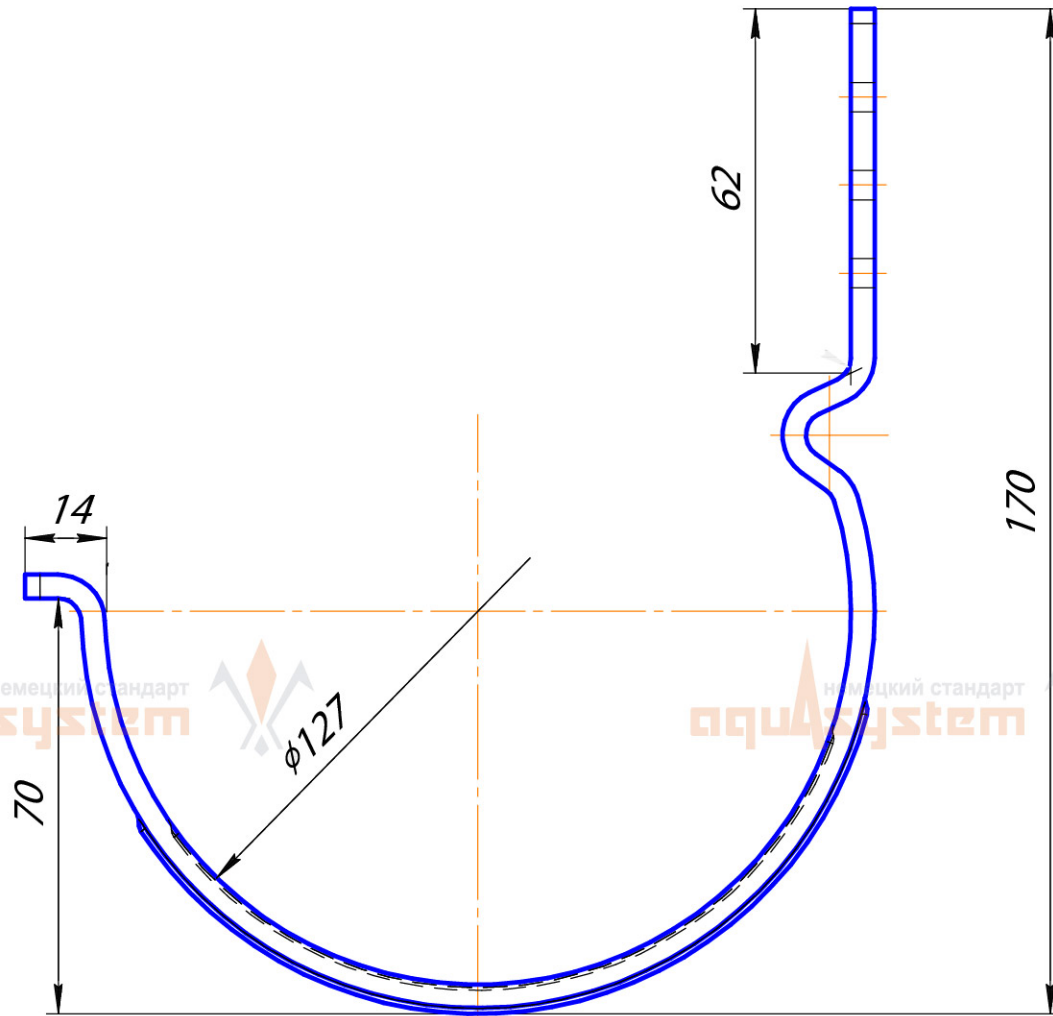

Желоб d125

Крюк длинный d125

Крюк короткий d125

Крюк удлиненный d125

Крюк универсальный d125

Удлинитель универсального крюка

Поддержка желоба

Заглушка d125

Угол желоба наружный 90 градусов, малая система 125/90

Угол желоба внутренний 90 градусов, большая система 150/100

Угол желоба наружный 135 градусов, малая система 125/90

Воронка водосборная 90

Воронка водосборная круглая d90

Воронка водосборная
удлиненная d90

Паук (сетка воронки желоба)

Труба d90

Соединитель трубы d90

Хомут трубы с комплектом креплений 100/90

S-обвод

Колено 72 градуса, малая система 125/90

Отвод трубы 72 градуса, малая система 125/90

Тройник d90 / 100