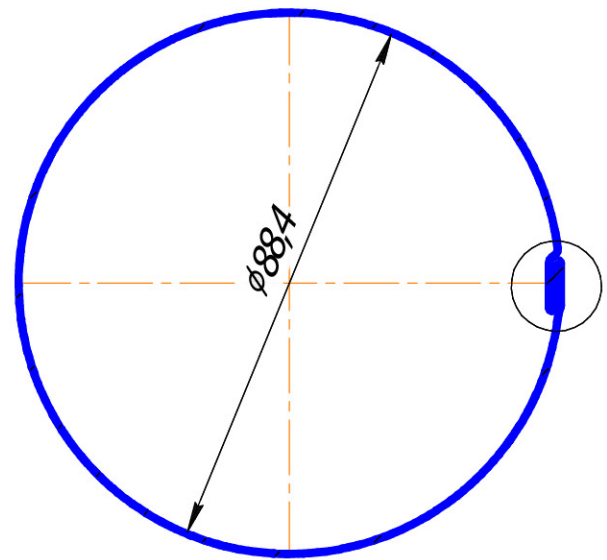

Угол желоба наружный 90 градусов, малая система 125/90

Угол желоба внутренний 90 градусов, большая система 150/100

Угол желоба наружный 135 градусов, малая система 125/90

Воронка водосборная 90

Воронка водосборная круглая d90

Воронка водосборная
удлиненная d90

Паук (сетка воронки желоба)

Труба d90

Соединитель трубы d90

Хомут трубы с комплектом креплений 100/90

S-обвод

Колено 72 градуса, малая система 125/90

Отвод трубы 72 градуса, малая система 125/90