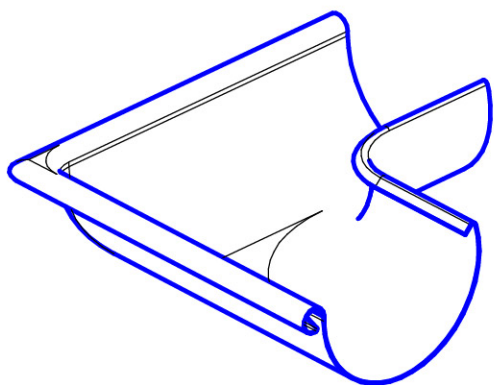

Желоб d125

Крюк длинный d125

Крюк короткий d125

Крюк удлиненный d125

Крюк универсальный d125

Удлинитель универсального крюка

Поддержка желоба

Заглушка d125

Угол желоба наружный 90 градусов, малая система 125/90

Угол желоба внутренний 90 градусов, большая система 150/100

Угол желоба наружный 135 градусов, малая система 125/90

Воронка водосборная 90

Воронка водосборная круглая d90

Воронка водосборная
удлиненная d90

Паук (сетка воронки желоба)

Труба d90

Соединитель трубы d90

Хомут трубы с комплектом креплений 100/90

S-обвод

Колено 72 градуса, малая система 125/90

Отвод трубы 72 градуса, малая система 125/90