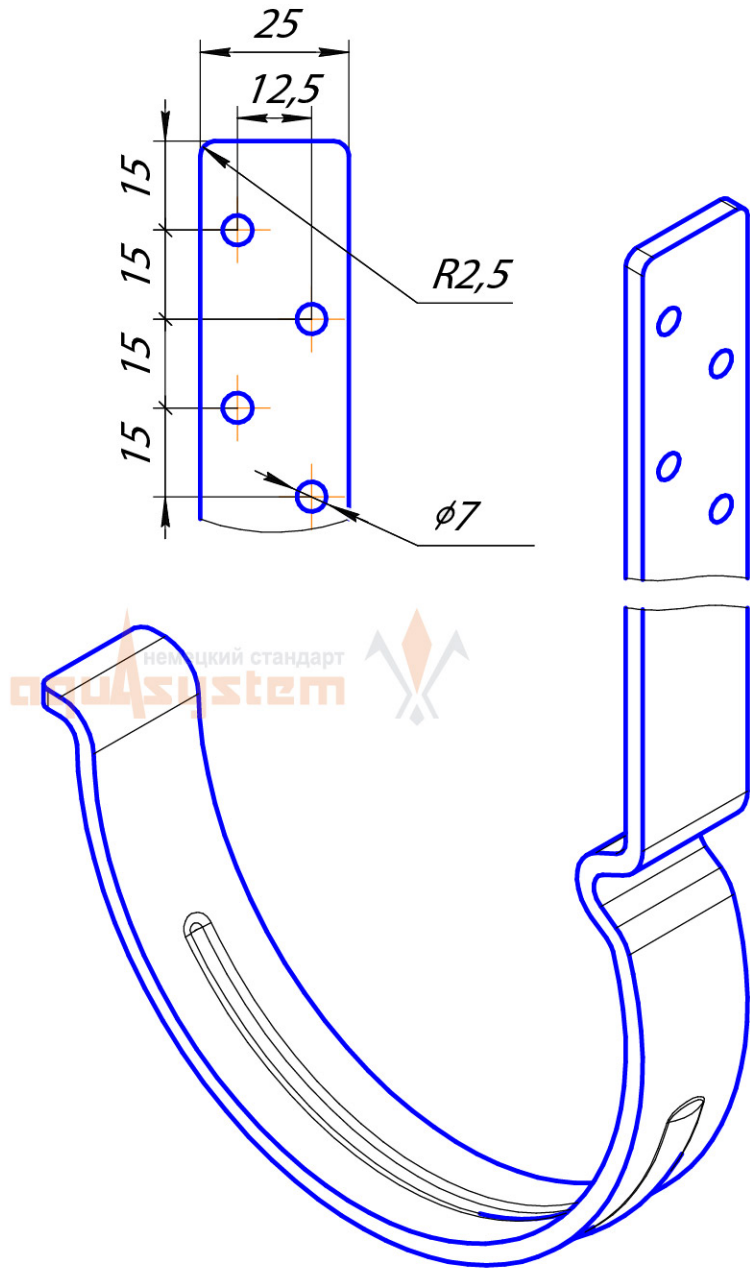

Желоб d125

Крюк длинный d125

Крюк короткий d125

Крюк удлиненный d125

Крюк универсальный d125

Удлинитель универсального крюка

Поддержка желоба

Заглушка d125

Угол желоба наружный 90 градусов, малая система 125/90

Угол желоба внутренний 90 градусов, большая система 150/100

Угол желоба наружный 135 градусов, малая система 125/90

Воронка водосборная 90

Воронка водосборная круглая d90

Воронка водосборная
удлиненная d90

Паук (сетка воронки желоба)

Труба d90

Соединитель трубы d90

Хомут трубы с комплектом креплений 100/90

S-обвод

Колено 72 градуса, малая система 125/90

Отвод трубы 72 градуса, малая система 125/90

Тройник d90 / 100