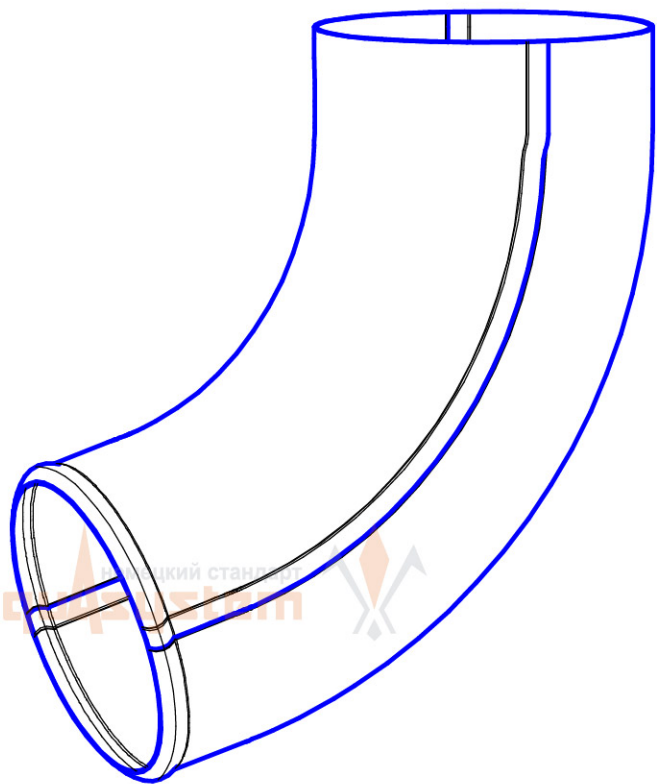

Угол желоба наружный 90 градусов, малая система 125/90

Угол желоба внутренний 90 градусов, большая система 150/100

Угол желоба наружный 135 градусов, малая система 125/90

Воронка водосборная 90

Воронка водосборная круглая d90

Воронка водосборная
удлиненная d90

Паук (сетка воронки желоба)

Труба d90

Соединитель трубы d90

Хомут трубы с комплектом креплений 100/90

S-обвод

Колено 72 градуса, малая система 125/90

Отвод трубы 72 градуса, малая система 125/90

Тройник d90 / 100