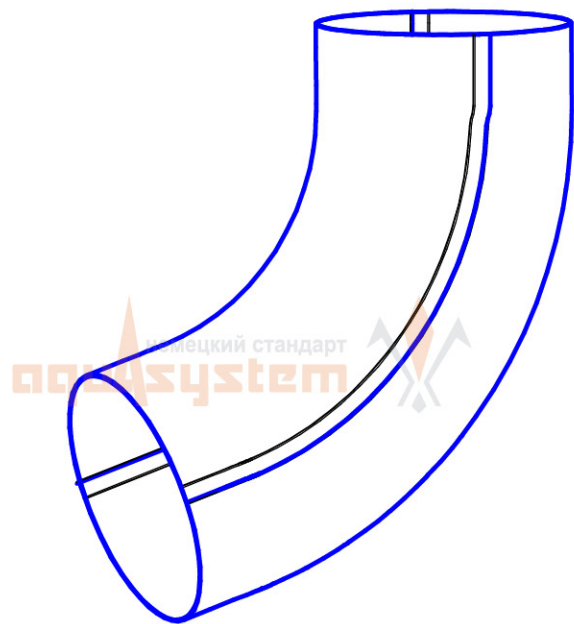

Угол желоба наружный 90 градусов, малая система 125/90

Угол желоба внутренний 90 градусов, большая система 150/100

Угол желоба наружный 135 градусов, малая система 125/90

Воронка водосборная 90

Воронка водосборная круглая d90

Воронка водосборная
удлиненная d90

Паук (сетка воронки желоба)

Труба d90

Соединитель трубы d90

Хомут трубы с комплектом креплений 100/90

S-обвод

Колено 72 градуса, малая система 125/90

Отвод трубы 72 градуса, малая система 125/90