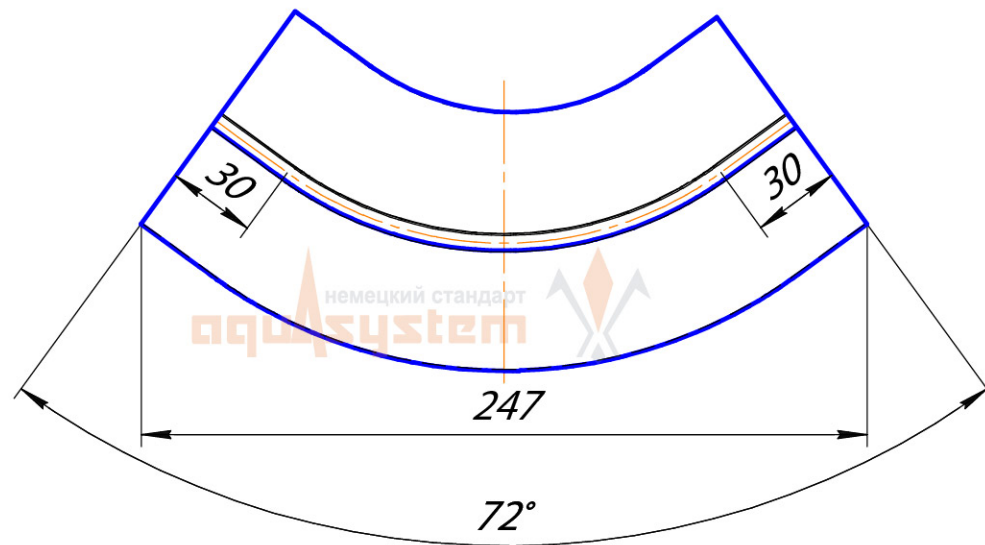

Угол желоба наружный 90 градусов, малая система 125/90

Угол желоба внутренний 90 градусов, большая система 150/100

Угол желоба наружный 135 градусов, малая система 125/90

Воронка водосборная 90

Воронка водосборная круглая d90

Воронка водосборная
удлиненная d90

Паук (сетка воронки желоба)

Труба d90

Соединитель трубы d90

Хомут трубы с комплектом креплений 100/90

S-обвод

Колено 72 градуса, малая система 125/90

Отвод трубы 72 градуса, малая система 125/90