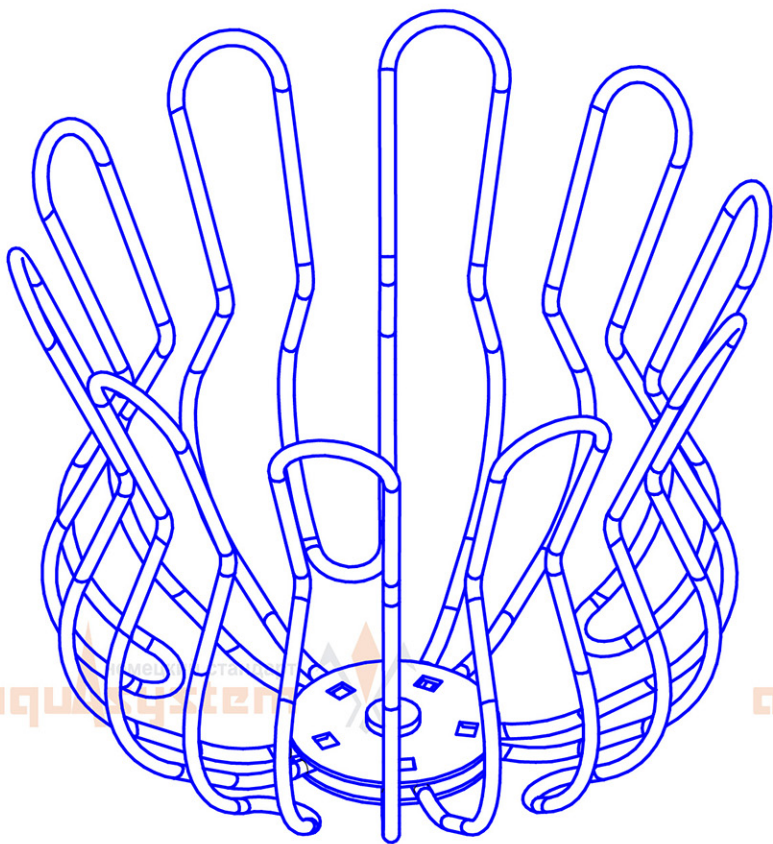

Желоб d125

Крюк длинный d125

Крюк короткий d125

Крюк удлиненный d125

Крюк универсальный d125

Удлинитель универсального крюка

Поддержка желоба

Заглушка d125

Угол желоба наружный 90 градусов, малая система 125/90

Угол желоба внутренний 90 градусов, большая система 150/100

Угол желоба наружный 135 градусов, малая система 125/90

Воронка водосборная 90

Воронка водосборная круглая d90

Воронка водосборная
удлиненная d90

Паук (сетка воронки желоба)

Труба d90

Соединитель трубы d90

Хомут трубы с комплектом креплений 100/90

S-обвод

Колено 72 градуса, малая система 125/90

Отвод трубы 72 градуса, малая система 125/90