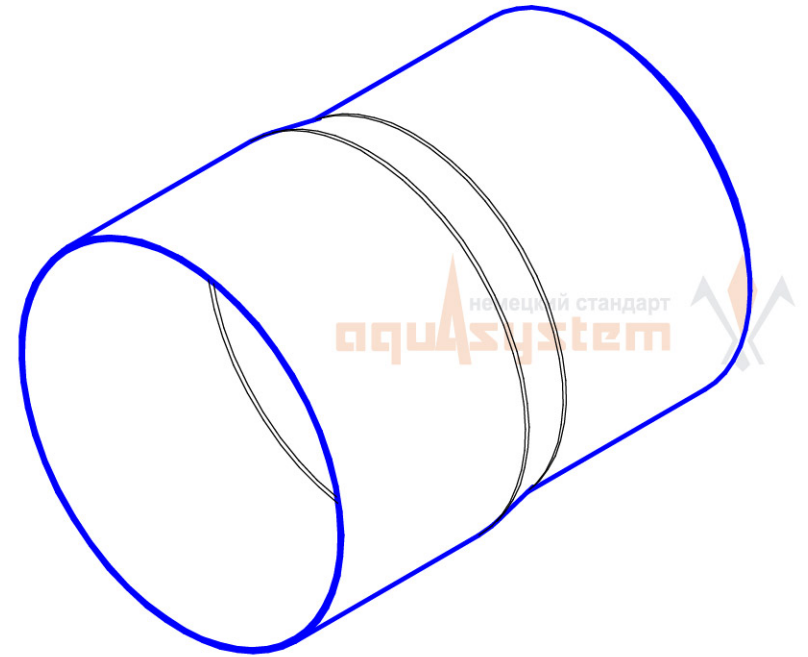

Угол желоба наружный 90 градусов, малая система 125/90

Угол желоба внутренний 90 градусов, большая система 150/100

Угол желоба наружный 135 градусов, малая система 125/90

Воронка водосборная 90

Воронка водосборная круглая d90

Воронка водосборная
удлиненная d90

Паук (сетка воронки желоба)

Труба d90

Соединитель трубы d90

Хомут трубы с комплектом креплений 100/90

S-обвод

Колено 72 градуса, малая система 125/90

Отвод трубы 72 градуса, малая система 125/90