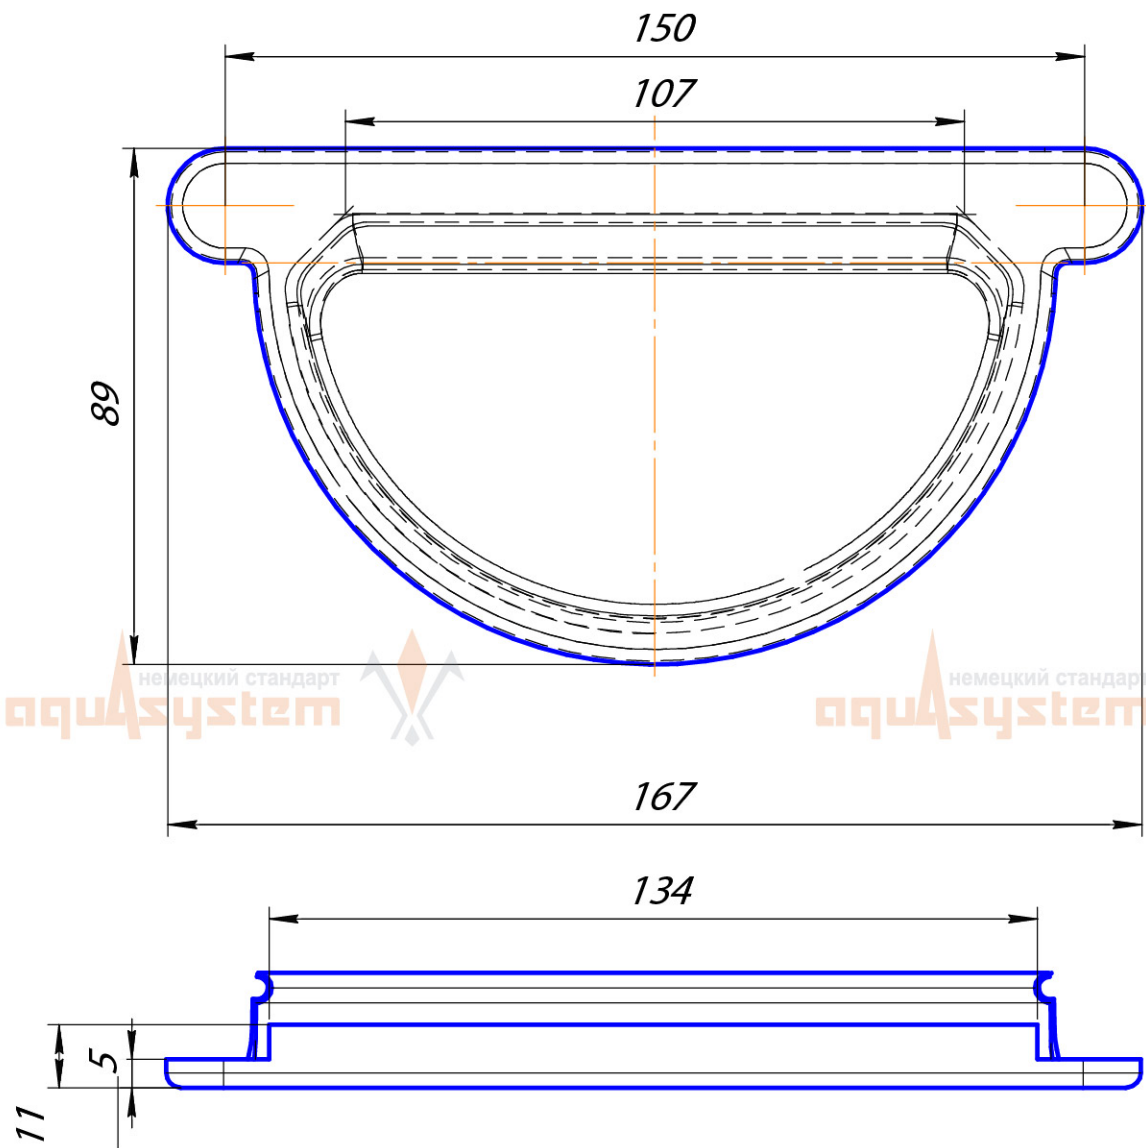

Желоб d125

Крюк длинный d125

Крюк короткий d125

Крюк удлиненный d125

Крюк универсальный d125

Удлинитель универсального крюка

Поддержка желоба

Заглушка d125

Угол желоба наружный 90 градусов, малая система 125/90

Угол желоба внутренний 90 градусов, большая система 150/100

Угол желоба наружный 135 градусов, малая система 125/90

Воронка водосборная 90

Воронка водосборная круглая d90

Воронка водосборная
удлиненная d90

Паук (сетка воронки желоба)

Труба d90

Соединитель трубы d90

Хомут трубы с комплектом креплений 100/90

S-обвод

Колено 72 градуса, малая система 125/90

Отвод трубы 72 градуса, малая система 125/90