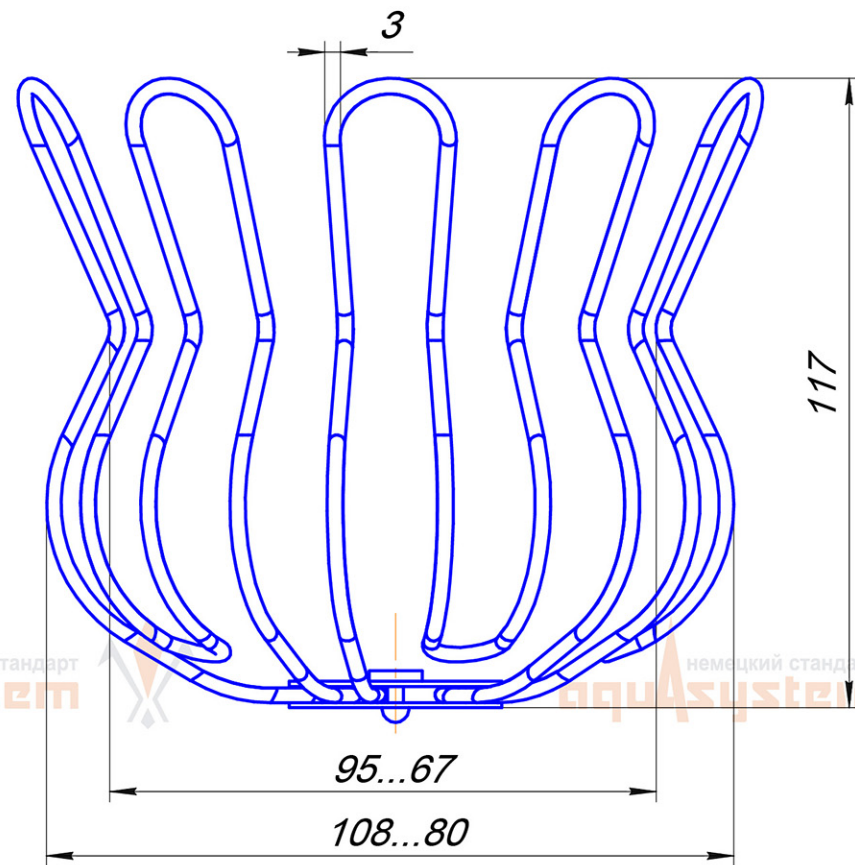

Угол желоба наружный 90 градусов, малая система 125/90

Угол желоба внутренний 90 градусов, большая система 150/100

Угол желоба наружный 135 градусов, малая система 125/90

Воронка водосборная 90

Воронка водосборная круглая d90

Воронка водосборная
удлиненная d90

Паук (сетка воронки желоба)

Труба d90

Соединитель трубы d90

Хомут трубы с комплектом креплений 100/90

S-обвод

Колено 72 градуса, малая система 125/90

Отвод трубы 72 градуса, малая система 125/90