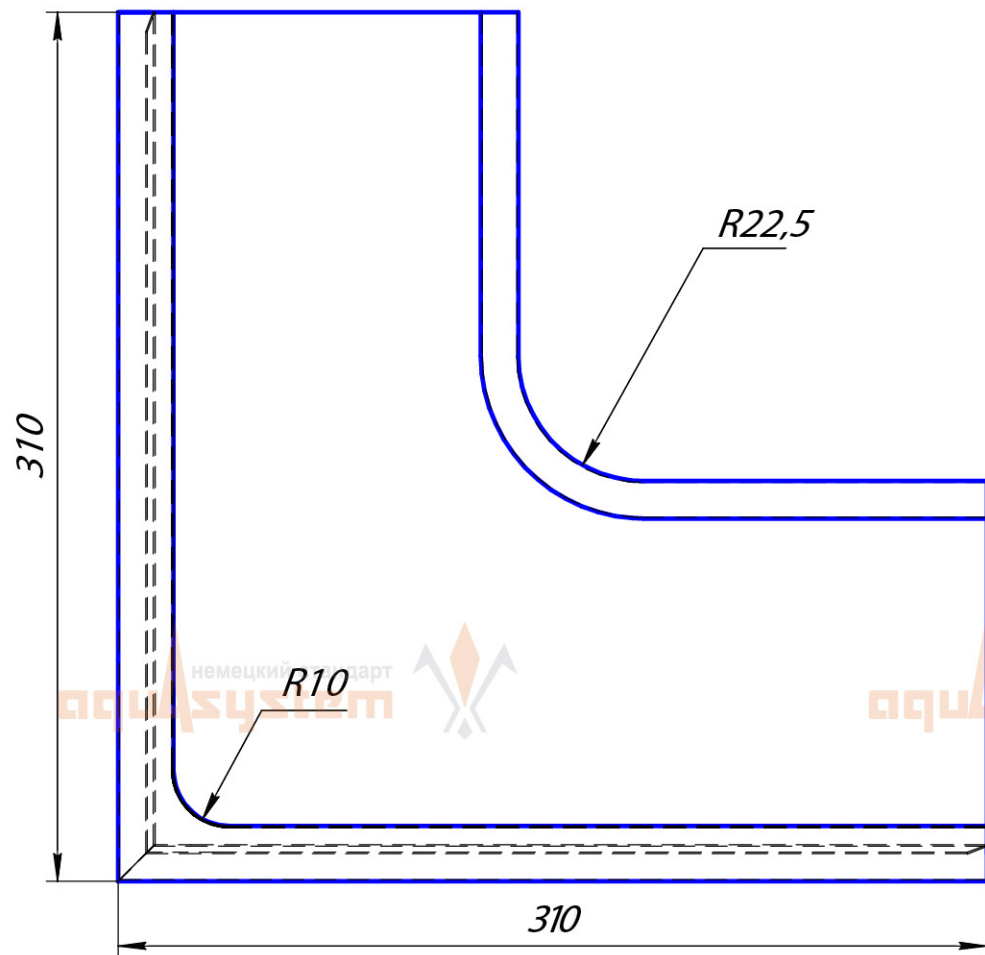

Угол желоба наружный 90 градусов, малая система 125/90

Угол желоба внутренний 90 градусов, большая система 150/100

Угол желоба наружный 135 градусов, малая система 125/90

Воронка водосборная 90

Воронка водосборная круглая d90

Воронка водосборная
удлиненная d90

Паук (сетка воронки желоба)

Труба d90

Соединитель трубы d90

Хомут трубы с комплектом креплений 100/90

S-обвод

Колено 72 градуса, малая система 125/90

Отвод трубы 72 градуса, малая система 125/90