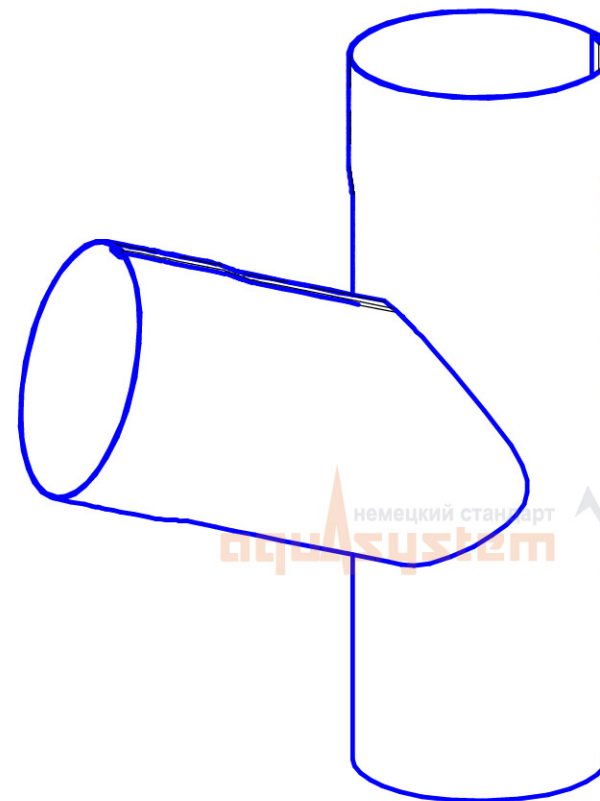

Угол желоба наружный 90 градусов, малая система 125/90

Угол желоба внутренний 90 градусов, большая система 150/100

Угол желоба наружный 135 градусов, малая система 125/90

Воронка водосборная 90

Воронка водосборная круглая d90

Воронка водосборная
удлиненная d90

Паук (сетка воронки желоба)

Труба d90

Соединитель трубы d90

Хомут трубы с комплектом креплений 100/90

S-обвод

Колено 72 градуса, малая система 125/90

Отвод трубы 72 градуса, малая система 125/90

Тройник d90 / 100