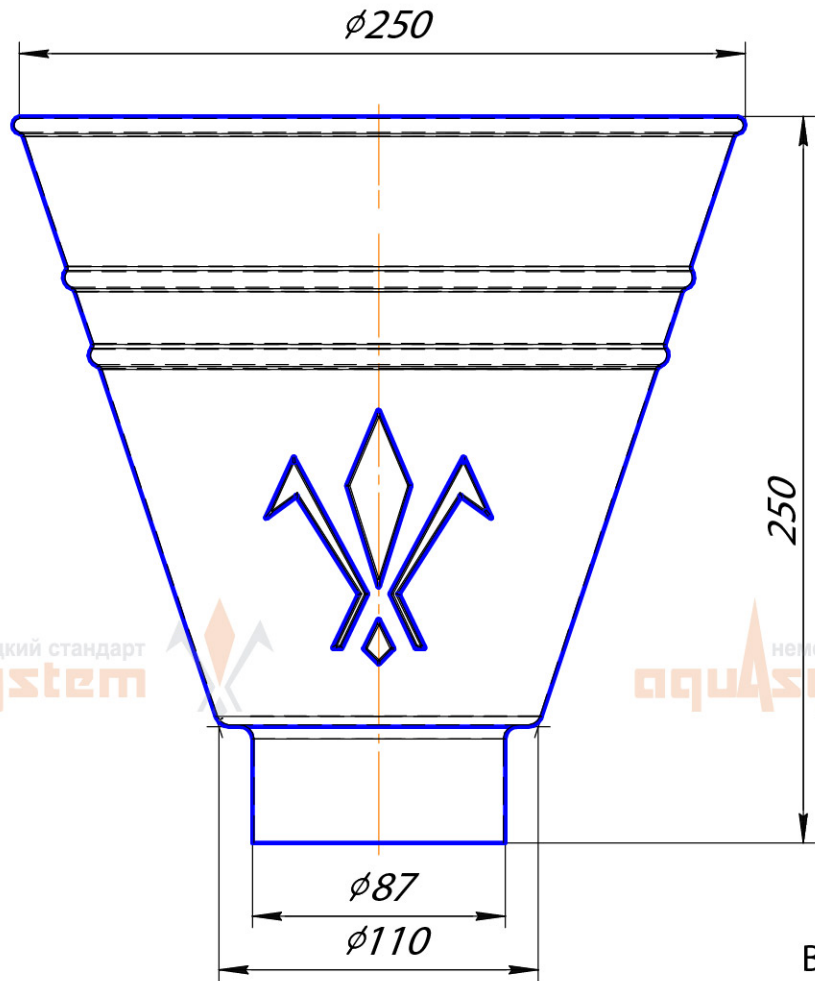

Угол желоба наружный 90 градусов, малая система 125/90

Угол желоба внутренний 90 градусов, большая система 150/100

Угол желоба наружный 135 градусов, малая система 125/90

Воронка водосборная 90

Воронка водосборная круглая d90

Воронка водосборная
удлиненная d90

Паук (сетка воронки желоба)

Труба d90

Соединитель трубы d90

Хомут трубы с комплектом креплений 100/90

S-обвод

Колено 72 градуса, малая система 125/90

Отвод трубы 72 градуса, малая система 125/90