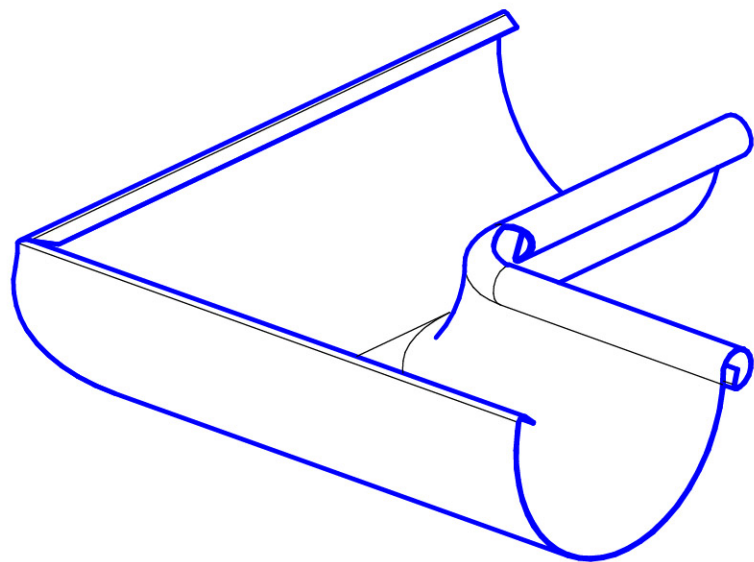

Желоб d125

Крюк длинный d125

Крюк короткий d125

Крюк удлиненный d125

Крюк универсальный d125

Удлинитель универсального крюка

Поддержка желоба

Заглушка d125

Угол желоба наружный 90 градусов, малая система 125/90

Угол желоба внутренний 90 градусов, большая система 150/100

Угол желоба наружный 135 градусов, малая система 125/90

Воронка водосборная 90

Воронка водосборная круглая d90

Воронка водосборная
удлиненная d90

Паук (сетка воронки желоба)

Труба d90

Соединитель трубы d90

Хомут трубы с комплектом креплений 100/90

S-обвод

Колено 72 градуса, малая система 125/90

Отвод трубы 72 градуса, малая система 125/90