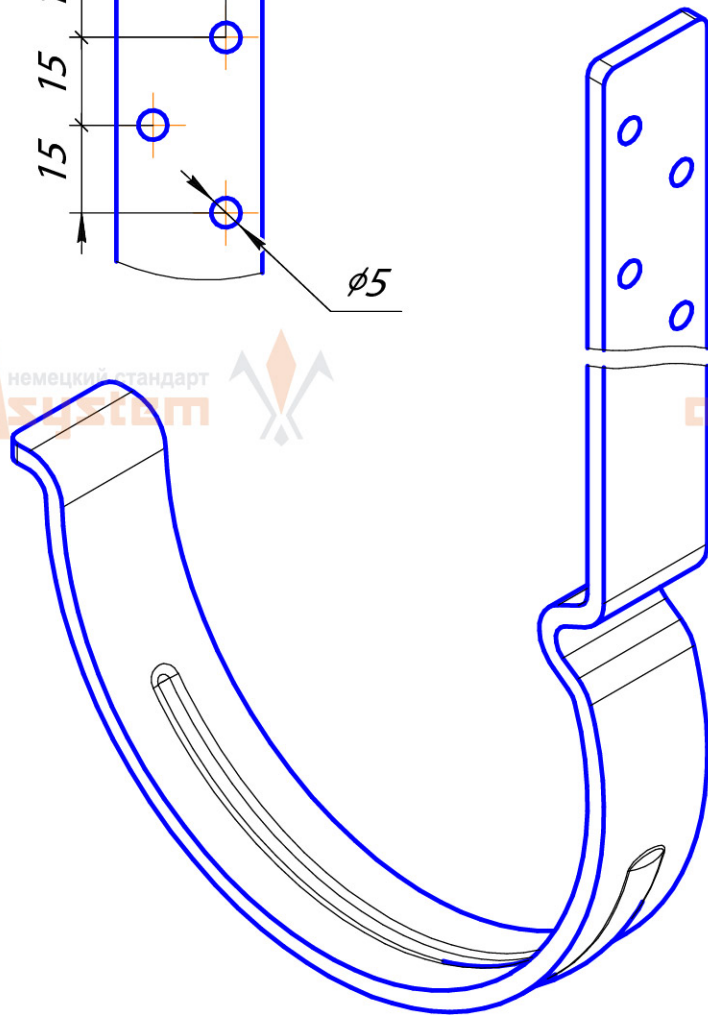

Желоб d125

Крюк длинный d125

Крюк короткий d125

Крюк удлиненный d125

Крюк универсальный d125

Удлинитель универсального крюка

Поддержка желоба

Заглушка d125

Угол желоба наружный 90 градусов, малая система 125/90

Угол желоба внутренний 90 градусов, большая система 150/100

Угол желоба наружный 135 градусов, малая система 125/90

Воронка водосборная 90

Воронка водосборная круглая d90

Воронка водосборная
удлиненная d90

Паук (сетка воронки желоба)

Труба d90

Соединитель трубы d90

Хомут трубы с комплектом креплений 100/90

S-обвод

Колено 72 градуса, малая система 125/90

Отвод трубы 72 градуса, малая система 125/90