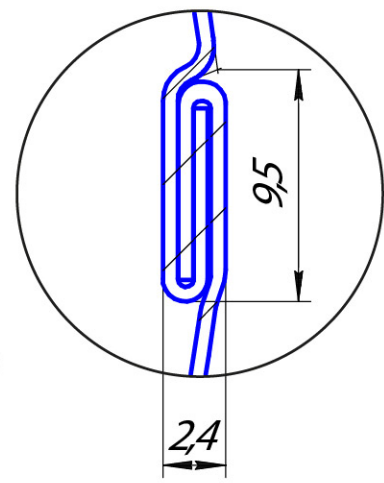

Угол желоба наружный 90 градусов, малая система 125/90

Угол желоба внутренний 90 градусов, большая система 150/100

Угол желоба наружный 135 градусов, малая система 125/90

Воронка водосборная 90

Воронка водосборная круглая d90

Воронка водосборная
удлиненная d90

Паук (сетка воронки желоба)

Труба d90

Соединитель трубы d90

Хомут трубы с комплектом креплений 100/90

S-обвод

Колено 72 градуса, малая система 125/90

Отвод трубы 72 градуса, малая система 125/90