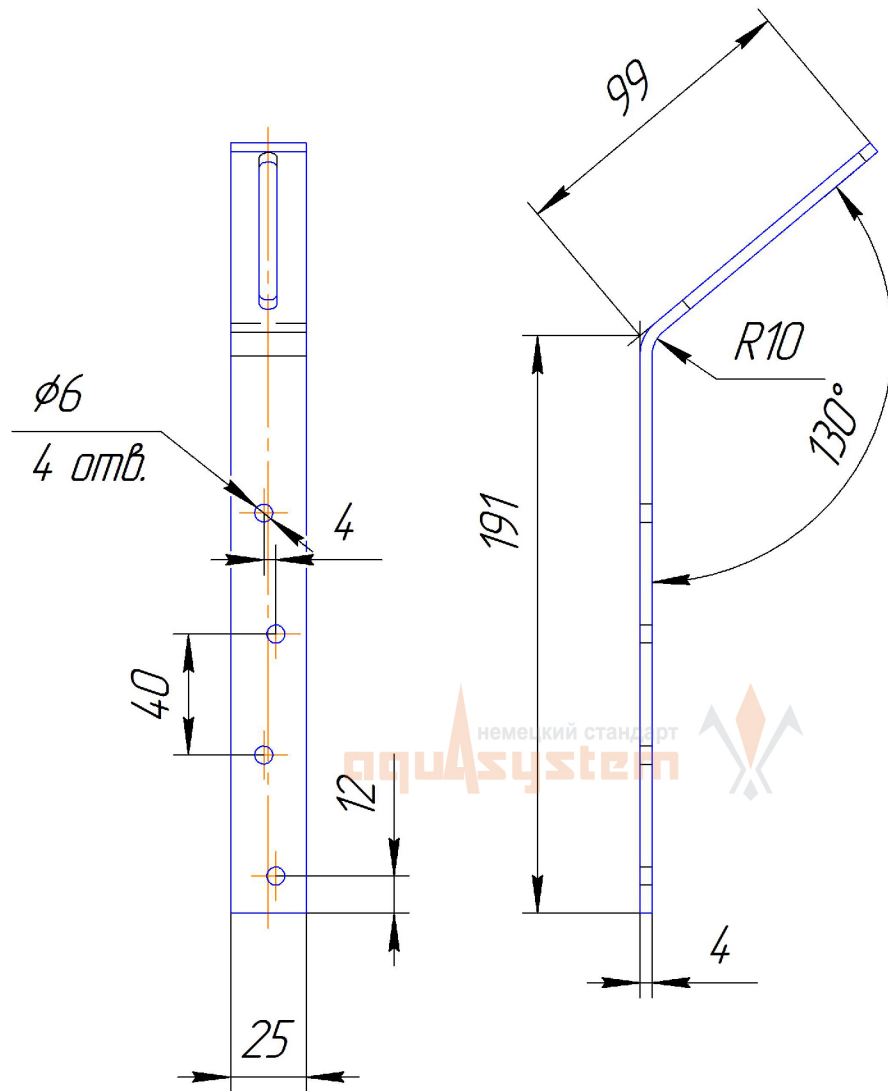

Удлинитель универсального крюка