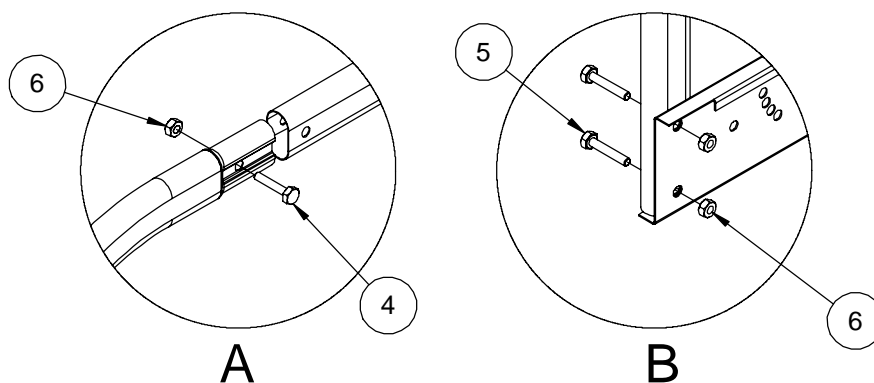

Ограждение: длина 2,4 м, высота 0,6 м.

Рис.	Наименование	Код	SVR, шт.
1	Крыльцо 2,4 м	22030	
2	Дуговой поручень	22210	2
3	Овальная трубка 1,8 м	22220	1
4	Болт М8х35	17051	2
5	Болт М8х40	17301	4
6	Гайка М8	17021	6